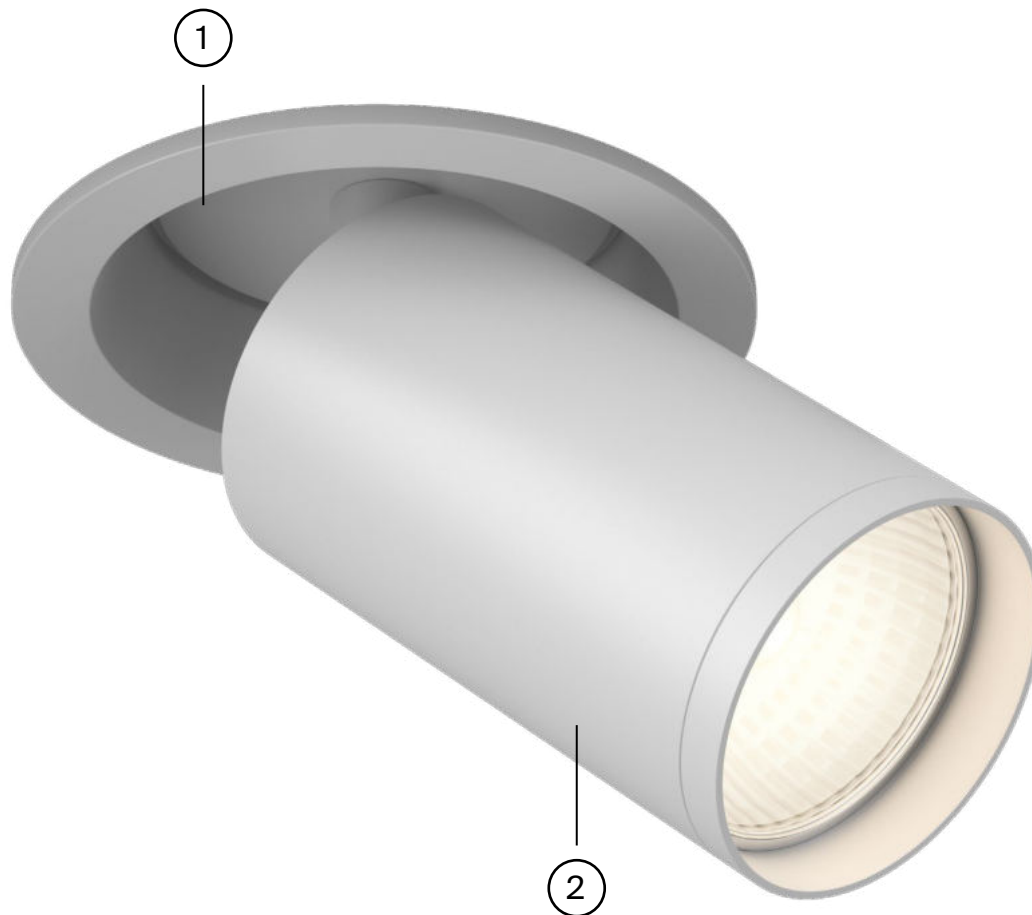

АРТИКУЛ: C048CL-1W

MAYTONI
DECORATIVE LIGHTING

| АРТИКУЛ | ФОТО |
|-------------------------|--|
| <p>① C048CL-01W</p> |  |
| <p>② TRA020-01W</p> |  |