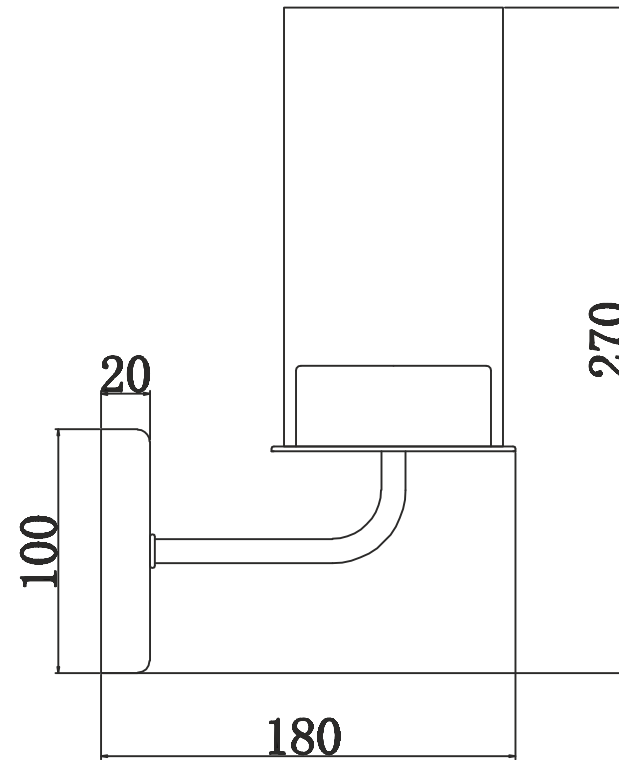

Рис. 1

Руководство по эксплуатации (паспорт)
светильник настенный

VL1924W01 Licia

Руководство по эксплуатации (паспорт) светильник настенный VL1924W01 Licia

Настоящее руководство по эксплуатации предназначено для ознакомления с принципом работы, техническими характеристиками, его сборке, подключению, эксплуатации, транспортировке, хранению и утилизации.

Информация о видах опасных воздействий Изделие не содержит опасных и вредных для здоровья человека веществ, которые могут выделяться в процессе эксплуатации в течение срока службы изделия при соблюдении правил его эксплуатации.

ПРЕДОСТЕРЕЖЕНИЕ: ПЕРЕМЕННОЕ НАПРЯЖЕНИЕ 220В ОПАСНО ДЛЯ ЖИЗНИ!

ОБЩИЕ СВЕДЕНИЯ

Светильник предназначен для общего освещения помещений.

Светильник соответствует требованиям ТР ТС 004/2011 «О безопасности низковольтного оборудования», ТР ТС 020/2011 "Электромагнитная совместимость технических средств". Товар сертифицирован.

ТЕХНИЧЕСКИЕ ХАРАКТЕРИСТИКИ

Напряжение питания (переменное)/Supply voltage (AC), V	220 - 240
Частота сети/Network frequency, Hz	50
Мощность светильника/Lamp power, W	40
Количество уровней яркости/Number of brightness levels, шт./pcs	1
Цветовая температура/Color temperature, K	4000
Степень защиты изделия/The degree of protection, IP	20
Тип подключения светильника/Lamp connection type	Клеммная колодка /Terminal block
Материал изделия/Product material	металл/metal
Относительная влажность/Relative humidity, %, не более/not more	80
Температура эксплуатации/Operating temperature	+5..+40°C
Габаритные размеры/Overall dimensions, мм/mm	W100 L180 H270
Высота/Height, мм/mm (min-max)	270
Срок службы светильника/Lamp service life, лет/years	5

КОМПЛЕКТНОСТЬ

В комплект поставки входит:

Светильник, шт.....	1
Упаковка, комплект.....	1
Руководство по эксплуатации (Паспорт), экз.....	1

ЭКСПЛУАТАЦИЯ

Меры безопасности

Внимание! Все работы по сборке и установке светильника должны осуществляться при отключенном питании сети!

- Запрещается пользоваться светильником в местах повышенной влажности (ванные комнаты и др.).
- Для чистки светильника необходимо использовать мягкую сухую ткань.
- Не используйте для чистки светильника химически активные и агрессивные чистящие средства.

СБОРКА, ПОДКЛЮЧЕНИЕ И УСТАНОВКА СВЕТИЛЬНИКА

В комплект поставки светильника включены крепежные элементы. Последовательность сборки и монтажа светильника, а также подключение к сети 220В, показана в рис. №1.

ОБСЛУЖИВАНИЕ

В качестве источников света в светильнике установлены светоизлучающие диоды, не требующие замены.

ТРАНСПОРТИРОВКА И ХРАНЕНИЕ

Транспортировка и хранение изделия должны производиться в упаковке с соблюдением мер предосторожности от механических повреждений и воздействия атмосферных осадков.

УТИЛИЗАЦИЯ

Изделие необходимо утилизировать согласно требованиям законодательства территории реализации.

ГАРАНТИЙНЫЕ ОБЯЗАТЕЛЬСТВА

- Гарантийный срок эксплуатации светильника составляет 12 месяцев со дня продажи, при условии соблюдения условий эксплуатации, изложенных в данном руководстве.
- Возврат/обмен светильника осуществляется у розничного продавца, реализовавшего товар потребителю, в сроки и по основаниям, установленным законодательством о защите прав потребителей.
- Возврат/обмен светильника осуществляется без механических повреждений и при полной комплектации.

ВОЗМОЖНЫЕ НЕИСПРАВНОСТИ И СПОСОБЫ ИХ УСТРАНЕНИЯ

Внимание! Все работы связанные, с устранением возможных неисправностей изделия, должны осуществляться при отключенном питании сети!