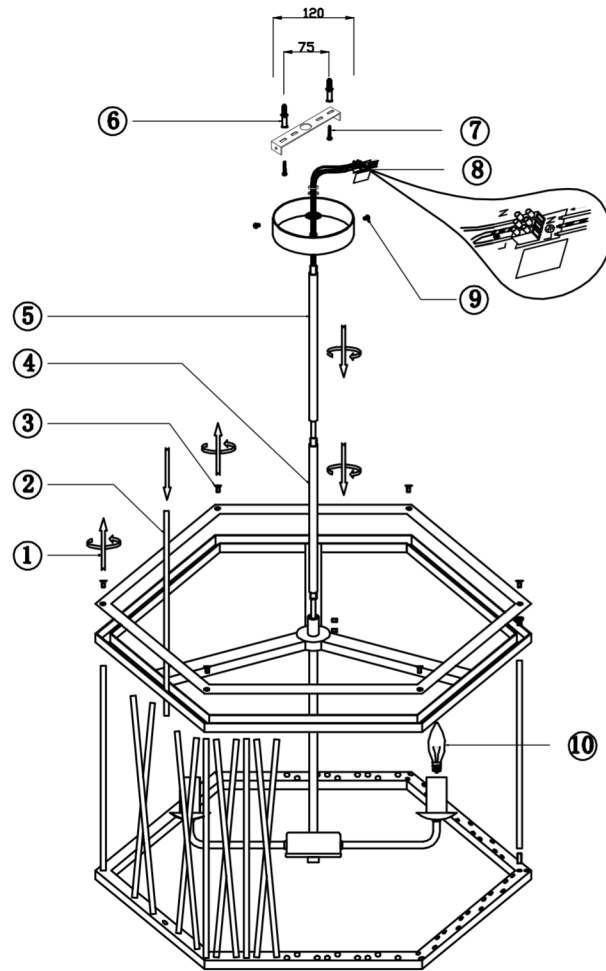

Рис. 1

Руководство по эксплуатации (паспорт)
светильник потолочный

VL1482L06 Merluzzo

Руководство по эксплуатации (паспорт) светильник потолочный VL1482L06 Merluzzo

Настоящее руководство по эксплуатации предназначено для ознакомления с принципом работы, техническими характеристиками, его сборке, подключению, эксплуатации, транспортировке, хранению и утилизации.

Информация о видах опасных воздействий Изделие не содержит опасных и вредных для здоровья человека веществ, которые могут выделяться в процессе эксплуатации в течение срока службы изделия при соблюдении правил его эксплуатации.

ПРЕДОСТЕРЕЖЕНИЕ: ПЕРЕМЕННОЕ НАПРЯЖЕНИЕ 220В ОПАСНО ДЛЯ ЖИЗНИ!

ОБЩИЕ СВЕДЕНИЯ

Светильник предназначен для общего освещения помещений.

Светильник соответствует требованиям ТР ТС 004/2011 «О безопасности низковольтного оборудования», ТР ТС 020/2011 "Электромагнитная совместимость технических средств". Товар сертифицирован.

ТЕХНИЧЕСКИЕ ХАРАКТЕРИСТИКИ

Напряжение питания (переменное)/Supply voltage (AC), V	220 - 240
Частота сети/Network frequency, Hz	50
Мощность светильника/Lamp power, W	40
Количество уровней яркости/Number of brightness levels, шт./pcs	1
Цветовая температура/Color temperature, K	4000
Степень защиты изделия/The degree of protection, IP	20
Тип подключения светильника/Lamp connection type	Клеммная колодка /Terminal block
Материал изделия/Product material	металл/metal
Относительная влажность/Relative humidity, %, не более/not more	80
Температура эксплуатации/Operating temperature	+5...+40°C
Габаритные размеры/Overall dimensions, мм/mm	D645 H330/1005
Высота/Height, мм/mm (min-max)	330/1005
Срок службы светильника/Lamp service life, лет/years	5

КОМПЛЕКТНОСТЬ

В комплект поставки входит:

Светильник, шт.....	1
Упаковка, комплект.....	1
Руководство по эксплуатации (Паспорт), экз.....	1

ЭКСПЛУАТАЦИЯ

Меры безопасности

Внимание! Все работы по сборке и установке светильника должны осуществляться при отключенном питании сети!

- Запрещается пользоваться светильником в местах повышенной влажности (ванные комнаты и др.).
- Для чистки светильника необходимо использовать мягкую сухую ткань.
- Не используйте для чистки светильника химически активные и агрессивные чистящие средства.

СБОРКА, ПОДКЛЮЧЕНИЕ И УСТАНОВКА СВЕТИЛЬНИКА

В комплект поставки светильника включены крепежные элементы. Последовательность сборки и монтажа светильника, а также подключение к сети 220В, показана в рис. №1.

ОБСЛУЖИВАНИЕ

В качестве источников света в светильнике установлены светоизлучающие диоды, не требующие замены.

ТРАНСПОРТИРОВКА И ХРАНЕНИЕ

Транспортировка и хранение изделия должны производиться в упаковке с соблюдением мер предосторожности от механических повреждений и воздействия атмосферных осадков.

УТИЛИЗАЦИЯ

Изделие необходимо утилизировать согласно требованиям законодательства территории реализации.

ГАРАНТИЙНЫЕ ОБЯЗАТЕЛЬСТВА

- Гарантийный срок эксплуатации светильника составляет 12 месяцев со дня продажи, при условии соблюдения условий эксплуатации, изложенных в данном руководстве.
- Возврат/обмен светильника осуществляется у розничного продавца, реализовавшего товар потребителю, в сроки и по основаниям, установленным законодательством о защите прав потребителей.
- Возврат/обмен светильника осуществляется без механических повреждений и при полной комплектации.

ВОЗМОЖНЫЕ НЕИСПРАВНОСТИ И СПОСОБЫ ИХ УСТРАНЕНИЯ

Внимание! Все работы связанные, с устранением возможных неисправностей изделия, должны осуществляться при отключенном питании сети!