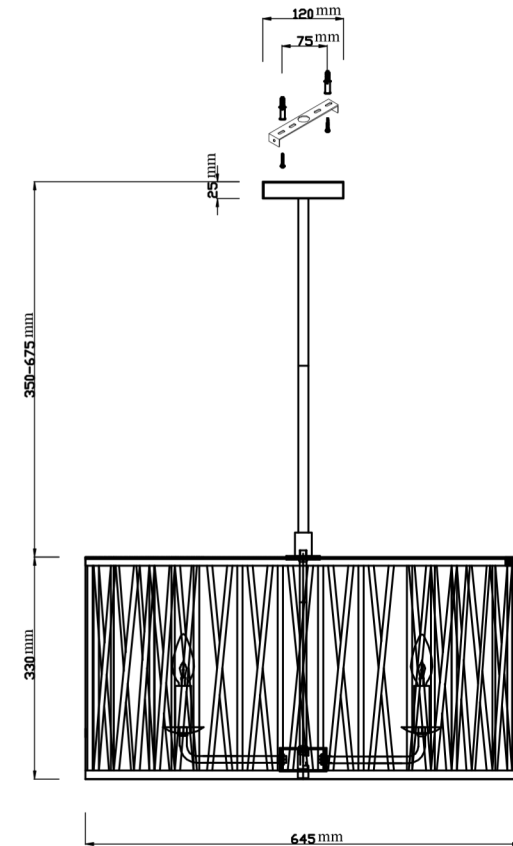

Рис. 1

Руководство по эксплуатации (паспорт)
светильник потолочный

VL1482L06 Merluzzo

Руководство по эксплуатации (паспорт) светильник потолочный VL1482L06 Merluzzo

Настоящее руководство по эксплуатации предназначено для ознакомления с принципом работы, техническими характеристиками, его сборке, подключению, эксплуатации, транспортировке, хранению и утилизации.

Информация о видах опасных воздействий Изделие не содержит опасных и вредных для здоровья человека веществ, которые могут выделяться в процессе эксплуатации в течение срока службы изделия при соблюдении правил его эксплуатации.

ПРЕДОСТЕРЕЖЕНИЕ: ПЕРЕМЕННОЕ НАПРЯЖЕНИЕ 220В ОПАСНО ДЛЯ ЖИЗНИ!

ОБЩИЕ СВЕДЕНИЯ

Светильник предназначен для общего освещения помещений.

Светильник соответствует требованиям ТР ТС 004/2011 «О безопасности низковольтного оборудования», ТР ТС 020/2011 "Электромагнитная совместимость технических средств". Товар сертифицирован.

ТЕХНИЧЕСКИЕ ХАРАКТЕРИСТИКИ

Напряжение питания (переменное)/Supply voltage (AC), V	220 - 240
Частота сети/Network frequency, Hz	50
Мощность светильника/Lamp power, W	40
Количество уровней яркости/Number of brightness levels, шт./pcs	1
Цветовая температура/Color temperature, K	4000
Степень защиты изделия/The degree of protection, IP	20
Тип подключения светильника/Lamp connection type	Клеммная колодка /Terminal block
Материал изделия/Product material	металл/metal
Относительная влажность/Relative humidity, %, не более/not more	80
Температура эксплуатации/Operating temperature	+5...+40°C
Габаритные размеры/Overall dimensions, мм/mm	D645 H330/1005
Высота/Height, мм/mm (min-max)	330/1005
Срок службы светильника/Lamp service life, лет/years	5

КОМПЛЕКТНОСТЬ

В комплект поставки входит:

Светильник, шт.....	1
Упаковка, комплект.....	1
Руководство по эксплуатации (Паспорт), экз.....	1

ЭКСПЛУАТАЦИЯ

Меры безопасности

Внимание! Все работы по сборке и установке светильника должны осуществляться при отключенном питании сети!

- Запрещается пользоваться светильником в местах повышенной влажности (ванные комнаты и др.).
- Для чистки светильника необходимо использовать мягкую сухую ткань.
- Не используйте для чистки светильника химически активные и агрессивные чистящие средства.

СБОРКА, ПОДКЛЮЧЕНИЕ И УСТАНОВКА СВЕТИЛЬНИКА

В комплект поставки светильника включены крепежные элементы. Последовательность сборки и монтажа светильника, а также подключение к сети 220В, показана в рис. №1.

ОБСЛУЖИВАНИЕ

В качестве источников света в светильнике установлены светоизлучающие диоды, не требующие замены.

ТРАНСПОРТИРОВКА И ХРАНЕНИЕ

Транспортировка и хранение изделия должны производиться в упаковке с соблюдением мер предосторожности от механических повреждений и воздействия атмосферных осадков.

УТИЛИЗАЦИЯ

Изделие необходимо утилизировать согласно требованиям законодательства территории реализации.

ГАРАНТИЙНЫЕ ОБЯЗАТЕЛЬСТВА

- Гарантийный срок эксплуатации светильника составляет 12 месяцев со дня продажи, при условии соблюдения условий эксплуатации, изложенных в данном руководстве.
- Возврат/обмен светильника осуществляется у розничного продавца, реализовавшего товар потребителю, в сроки и по основаниям, установленным законодательством о защите прав потребителей.
- Возврат/обмен светильника осуществляется без механических повреждений и при полной комплектации.

ВОЗМОЖНЫЕ НЕИСПРАВНОСТИ И СПОСОБЫ ИХ УСТРАНЕНИЯ

Внимание! Все работы связанные, с устранением возможных неисправностей изделия, должны осуществляться при отключенном питании сети!