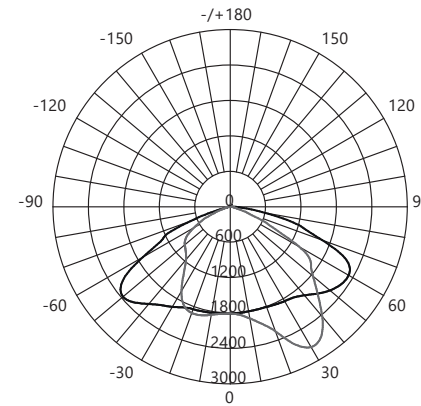

SP3050

УЛИЧНЫЙ СВЕТОДИОДНЫЙ СВЕТИЛЬНИК

50W