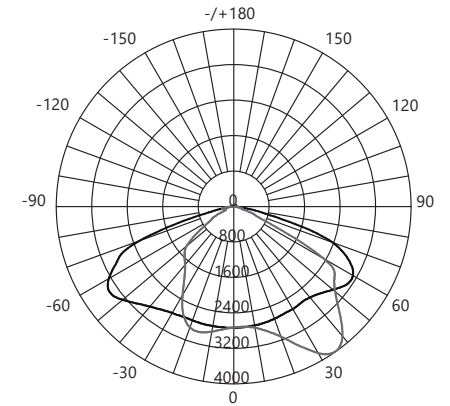

SP3050

УЛИЧНЫЙ СВЕТОДИОДНЫЙ СВЕТИЛЬНИК

80W