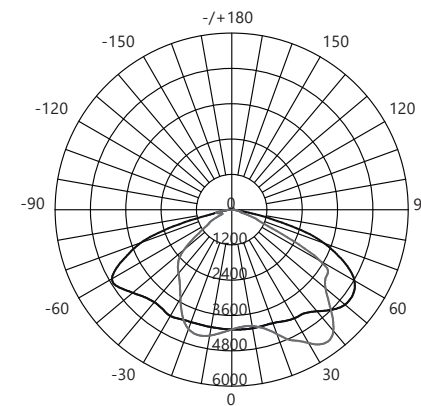

SP3050

УЛИЧНЫЙ СВЕТОДИОДНЫЙ СВЕТИЛЬНИК

120W