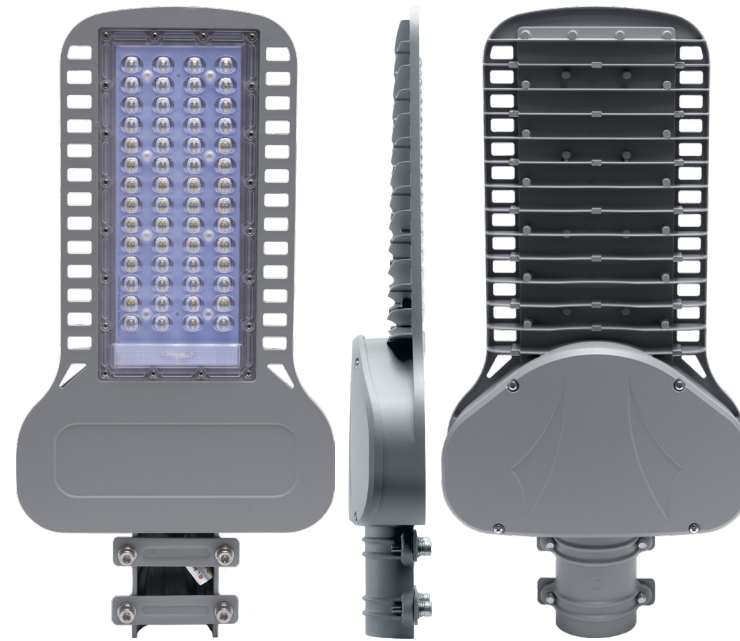

SP3050

УЛИЧНЫЙ СВЕТОДИОДНЫЙ СВЕТИЛЬНИК

Консольные уличные светильники серии **SP3050** – самая ожидаемая новинка сезона. Выполненные в новом эргономичном корпусе, с высокой ЭЭ 120Lm/W и практически полным отсутствием пульсации (<5%), данные светильники являются абсолютно универсальными для применения в самых разнообразных сферах: от освещения автомагистралей до садово-приусадебных хозяйств. Исполнение в одной из самых востребованных в тендерных заявках цветовых температур (4000 и 5000K) и широкий выбор мощностей (от 30 до 150W) дает возможность участия в любых проектных работах, включая госзакупки, а гарантия 5 лет подтверждает исключительное качество и надежность светильников серии SP3050.

ПРЕИМУЩЕСТВА:

- IC драйвер – диапазон напряжения 85-265V
- Высокая эффективность 120LM/W
- Надежные светодиоды ВМТС
- Пульсация <5%
- Угол рассеивания 120°
- Честная Позиция ОК - EMC, PF>0.95, МИП 4KV
- Провод питания 30 см, сечение 1мм²
- Два крепления с посадочными диаметрами 40-45 и 45-60мм
- Цветовая температура 5000K и 4000K
- Гарантия 5 лет

Модель	Артикул	Мощность	Источник света	Световой поток	Цветовая температура	Размеры, мм	Диаметр монтажной консоли	Цвет
SP3050	41262	30W	45xSMD2835	3600Lm	5000K	370×140×58	Ø40-45мм и Ø45-60мм	серый
	41263				4000K			
	41264	50W	90xSMD2835	6000Lm	5000K	430×175×58		
	41265				4000K			
	41266	80W	100xSMD2835	9600Lm	5000K	530×265×65		
	41267				4000K			
	41268	100W	125xSMD2835	12000Lm	5000K	530×265×65		
	41269				4000K			
	41270	120W	160xSMD2835	14400Lm	5000K	530×265×65		
	41271				4000K			
	41272	150W	200xSMD2835	18000Lm	5000K	530×265×65		
	41273				4000K			

SP3050

УЛИЧНЫЙ СВЕТОДИОДНЫЙ СВЕТИЛЬНИК

30W

50W

80W

100W

120W

150W