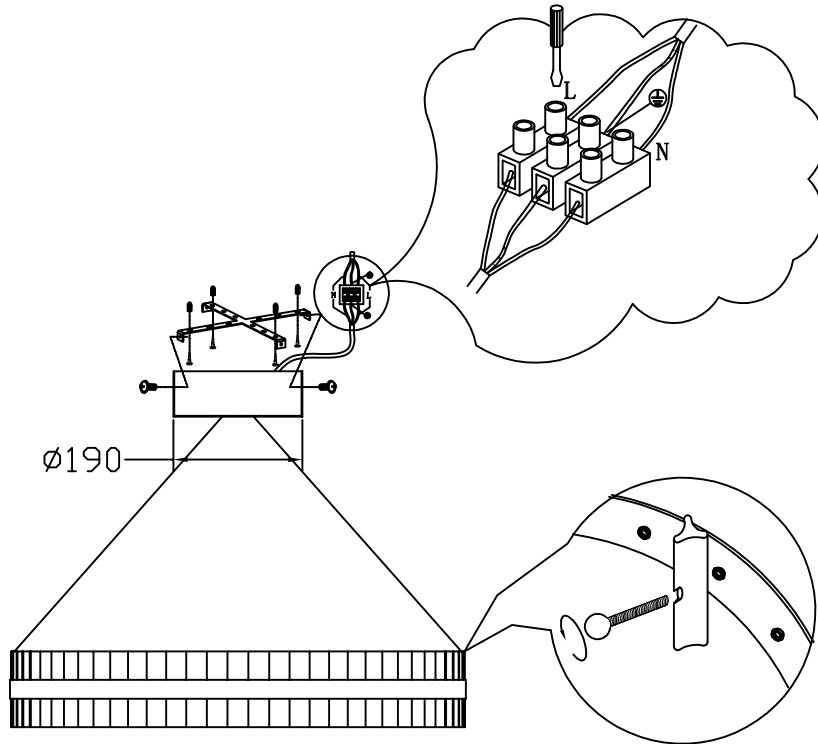

Рис. 1

Руководство по эксплуатации (паспорт)
светильник подвесной

VL1693P01 Faccia

Руководство по эксплуатации (паспорт) светильник подвесной VL1693P01 Faccia

Настоящее руководство по эксплуатации предназначено для ознакомления с принципом работы, техническими характеристиками, его сборке, подключению, эксплуатации, транспортировке, хранению и утилизации.

Информация о видах опасных воздействий Изделие не содержит опасных и вредных для здоровья человека веществ, которые могут выделяться в процессе эксплуатации в течение срока службы изделия при соблюдении правил его эксплуатации.

ПРЕДОСТЕРЕЖЕНИЕ: ПЕРЕМЕННОЕ НАПРЯЖЕНИЕ 220В ОПАСНО ДЛЯ ЖИЗНИ!

ОБЩИЕ СВЕДЕНИЯ

Светильник предназначен для общего освещения помещений.

Светильник соответствует требованиям ТР ТС 004/2011 «О безопасности низковольтного оборудования», ТР ТС 020/2011 "Электромагнитная совместимость технических средств". Товар сертифицирован.

ТЕХНИЧЕСКИЕ ХАРАКТЕРИСТИКИ

Напряжение питания (переменное)/Supply voltage (AC), V	220 - 240
Частота сети/Network frequency, Hz	50
Мощность светильника/Lamp power, W	40
Количество уровней яркости/Number of brightness levels, шт./pcs	1
Цветовая температура/Color temperature, K	4000
Степень защиты изделия/The degree of protection, IP	20
Тип подключения светильника/Lamp connection type	Клеммная колодка /Terminal block
Материал изделия/Product material	металл/metal
Относительная влажность/Relative humidity, %, не более/not more	80
Температура эксплуатации/Operating temperature	+5...+40°C
Габаритные размеры/Overall dimensions, мм/mm	D600 H1200
Высота/Height, мм/mm (min-max)	1200
Срок службы светильника/Lamp service life, лет/years	5

КОМПЛЕКТНОСТЬ

В комплект поставки входит:

Светильник, шт.....	1
Упаковка, комплект.....	1
Руководство по эксплуатации (Паспорт), экз.....	1

ЭКСПЛУАТАЦИЯ

Меры безопасности

Внимание! Все работы по сборке и установке светильника должны осуществляться при отключенном питании сети!

- Запрещается пользоваться светильником в местах повышенной влажности (ванные комнаты и др.).
- Для чистки светильника необходимо использовать мягкую сухую ткань.
- Не используйте для чистки светильника химически активные и агрессивные чистящие средства.

СБОРКА, ПОДКЛЮЧЕНИЕ И УСТАНОВКА СВЕТИЛЬНИКА

В комплект поставки светильника включены крепежные элементы. Последовательность сборки и монтажа светильника, а также подключение к сети 220В, показана в рис. №1.

ОБСЛУЖИВАНИЕ

В качестве источников света в светильнике установлены светоизлучающие диоды, не требующие замены.

ТРАНСПОРТИРОВКА И ХРАНЕНИЕ

Транспортировка и хранение изделия должны производиться в упаковке с соблюдением мер предосторожности от механических повреждений и воздействия атмосферных осадков.

УТИЛИЗАЦИЯ

Изделие необходимо утилизировать согласно требованиям законодательства территории реализации.

ГАРАНТИЙНЫЕ ОБЯЗАТЕЛЬСТВА

- Гарантийный срок эксплуатации светильника составляет 12 месяцев со дня продажи, при условии соблюдения условий эксплуатации, изложенных в данном руководстве.
- Возврат/обмен светильника осуществляется у розничного продавца, реализовавшего товар потребителю, в сроки и по основаниям, установленным законодательством о защите прав потребителей.
- Возврат/обмен светильника осуществляется без механических повреждений и при полной комплектации.

ВОЗМОЖНЫЕ НЕИСПРАВНОСТИ И СПОСОБЫ ИХ УСТРАНЕНИЯ

Внимание! Все работы связанные, с устранением возможных неисправностей изделия, должны осуществляться при отключенном питании сети!