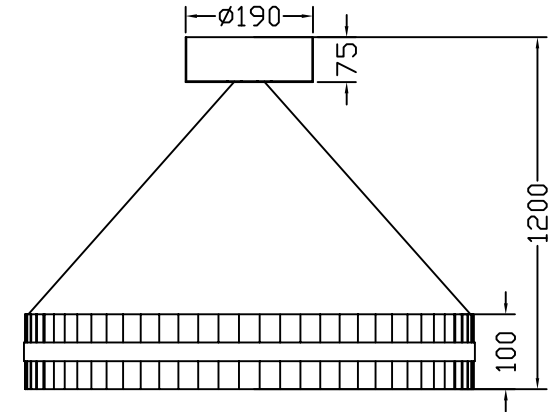

Рис. 1

Руководство по эксплуатации (паспорт)
светильник подвесной

VL1693P01 Faccia

Руководство по эксплуатации (паспорт) светильник подвесной VL1693P01 Faccia

Настоящее руководство по эксплуатации предназначено для ознакомления с принципом работы, техническими характеристиками, его сборке, подключению, эксплуатации, транспортировке, хранению и утилизации.

Информация о видах опасных воздействий Изделие не содержит опасных и вредных для здоровья человека веществ, которые могут выделяться в процессе эксплуатации в течение срока службы изделия при соблюдении правил его эксплуатации.

ПРЕДОСТЕРЕЖЕНИЕ: ПЕРЕМЕННОЕ НАПРЯЖЕНИЕ 220В ОПАСНО ДЛЯ ЖИЗНИ!

ОБЩИЕ СВЕДЕНИЯ

Светильник предназначен для общего освещения помещений.

Светильник соответствует требованиям ТР ТС 004/2011 «О безопасности низковольтного оборудования», ТР ТС 020/2011 "Электромагнитная совместимость технических средств". Товар сертифицирован.

ТЕХНИЧЕСКИЕ ХАРАКТЕРИСТИКИ

Напряжение питания (переменное)/Supply voltage (AC), V	220 - 240
Частота сети/Network frequency, Hz	50
Мощность светильника/Lamp power, W	40
Количество уровней яркости/Number of brightness levels, шт./pcs	1
Цветовая температура/Color temperature, K	4000
Степень защиты изделия/The degree of protection, IP	20
Тип подключения светильника/Lamp connection type	Клеммная колодка /Terminal block
Материал изделия/Product material	металл/metal
Относительная влажность/Relative humidity, %, не более/not more	80
Температура эксплуатации/Operating temperature	+5...+40°C
Габаритные размеры/Overall dimensions, мм/mm	D600 H1200
Высота/Height, мм/mm (min-max)	1200
Срок службы светильника/Lamp service life, лет/years	5

КОМПЛЕКТНОСТЬ

В комплект поставки входит:

Светильник, шт.....	1
Упаковка, комплект.....	1
Руководство по эксплуатации (Паспорт), экз.....	1

ЭКСПЛУАТАЦИЯ

Меры безопасности

Внимание! Все работы по сборке и установке светильника должны осуществляться при отключенном питании сети!

- Запрещается пользоваться светильником в местах повышенной влажности (ванные комнаты и др.).
- Для чистки светильника необходимо использовать мягкую сухую ткань.
- Не используйте для чистки светильника химически активные и агрессивные чистящие средства.

СБОРКА, ПОДКЛЮЧЕНИЕ И УСТАНОВКА СВЕТИЛЬНИКА

В комплект поставки светильника включены крепежные элементы. Последовательность сборки и монтажа светильника, а также подключение к сети 220В, показана в рис. №1.

ОБСЛУЖИВАНИЕ

В качестве источников света в светильнике установлены светоизлучающие диоды, не требующие замены.

ТРАНСПОРТИРОВКА И ХРАНЕНИЕ

Транспортировка и хранение изделия должны производиться в упаковке с соблюдением мер предосторожности от механических повреждений и воздействия атмосферных осадков.

УТИЛИЗАЦИЯ

Изделие необходимо утилизировать согласно требованиям законодательства территории реализации.

ГАРАНТИЙНЫЕ ОБЯЗАТЕЛЬСТВА

- Гарантийный срок эксплуатации светильника составляет 12 месяцев со дня продажи, при условии соблюдения условий эксплуатации, изложенных в данном руководстве.
- Возврат/обмен светильника осуществляется у розничного продавца, реализовавшего товар потребителю, в сроки и по основаниям, установленным законодательством о защите прав потребителей.
- Возврат/обмен светильника осуществляется без механических повреждений и при полной комплектации.

ВОЗМОЖНЫЕ НЕИСПРАВНОСТИ И СПОСОБЫ ИХ УСТРАНЕНИЯ

Внимание! Все работы связанные, с устранением возможных неисправностей изделия, должны осуществляться при отключенном питании сети!