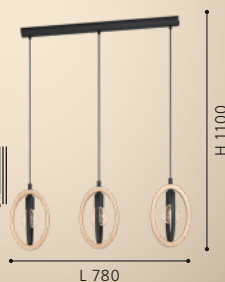

43461 BASILDON

pendant light; steel, wood, black, brown
 Hängeleuchte; Stahl, Holz, schwarz, braun
 luminaire en suspension; acier, bois, noir, marron

L 190, B 160, H 1100

E27 1x 40W

9 002759 434618

43462 BASILDON

pendant light; steel, wood, black, brown
 Hängeleuchte; Stahl, Holz, schwarz, braun
 luminaire en suspension; acier, bois, noir, marron

L 780, B 160, H 1100

E27 3x 40W

9 002759 434625

43463 BASILDON

pendant light; steel, wood, black, brown
 Hängeleuchte; Stahl, Holz, schwarz, braun
 luminaire en suspension; acier, bois, noir, marron

H 1300, Ø 615

E27 3x 40W

9 002759 434632