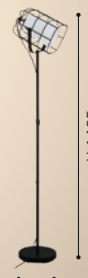

43354

43355

43356

43354 BITTAMS

pendant light; steel, black / fabric, white
Hängeleuchte; Stahl, schwarz / Textil, weiss
luminaire en suspension; acier, noir / tissu, blanc

L 190, B 190, H 1100

E27

1x 28W

B 190

H 1100

9 002759 433543

43355 BITTAMS

pendant light; steel, black / fabric, white
Hängeleuchte; Stahl, schwarz / Textil, weiss
luminaire en suspension; acier, noir / tissu, blanc

L 890, B 190, H 1100

E27

3x 28W

L 890

H 1100

9 002759 433550

43356 BITTAMS

floor light; steel, black / fabric, white
Stehleuchte; Stahl, schwarz / Textil, weiss
lampadaire; acier, noir / tissu, blanc

L 260, B 190, H 1485, Base: Ø 230

E27

1x 28W

Ø 230

H 1485

9 002759 433567