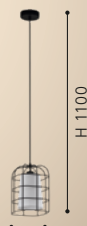

43354

43355

43356

43354 BITTAMS

pendant light; steel, black / fabric, white
Hängeleuchte; Stahl, schwarz / Textil, weiss
luminaire en suspension; acier, noir / tissu, blanc

L 190, B 190, H 1100

E27

1x 28W

B 190

H 1100

9 002759 433543

43355 BITTAMS

pendant light; steel, black / fabric, white
Hängeleuchte; Stahl, schwarz / Textil, weiss
luminaire en suspension; acier, noir / tissu, blanc

L 890, B 190, H 1100

E27

3x 28W

L 890

H 1100

9 002759 433550

43356 BITTAMS

floor light; steel, black / fabric, white
Stehleuchte; Stahl, schwarz / Textil, weiss
lampadaire; acier, noir / tissu, blanc

L 260, B 190, H 1485, Base: Ø 230