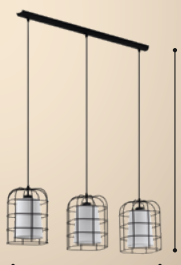

43354

43355

43356

43354 BITTAMS

pendant light; steel, black / fabric, white
Hängeleuchte; Stahl, schwarz / Textil, weiss
luminaire en suspension; acier, noir / tissu, blanc

L 190, B 190, H 1100

E27

1x 28W

B 190

H 1100

9 002759 433543

43355 BITTAMS

pendant light; steel, black / fabric, white
Hängeleuchte; Stahl, schwarz / Textil, weiss
luminaire en suspension; acier, noir / tissu, blanc

L 890, B 190, H 1100

E27

3x 28W

L 890

H 1100

9 002759 433550

43356 BITTAMS

floor light; steel, black / fabric, white
Stehleuchte; Stahl, schwarz / Textil, weiss
lampadaire; acier, noir / tissu, blanc

L 260, B 190, H 1485, Base: Ø 230