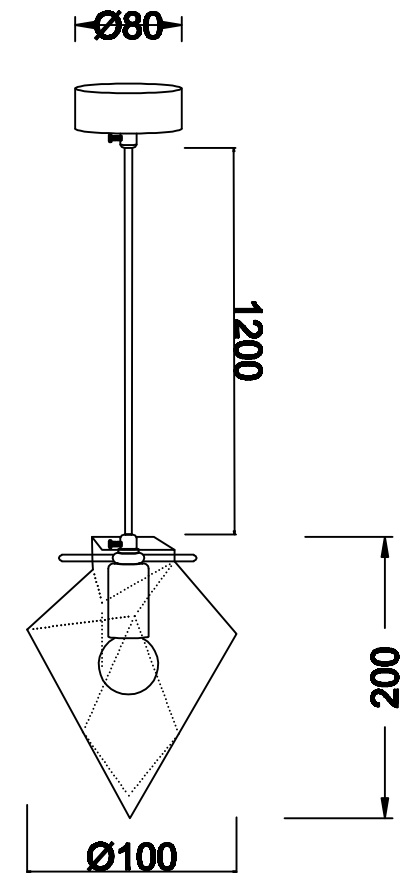

Рис. 1

Руководство по эксплуатации (паспорт)  
светильник подвесной

**VL1154P01 Cassiopea**

## ТЕХНИЧЕСКИЕ ХАРАКТЕРИСТИКИ

Напряжение питания (переменное)/Supply voltage (AC), V	220 - 240
Частота сети/Network frequency, Hz	50
Мощность светильника/Lamp power, W	40
Количество уровней яркости/Number of brightness levels, шт./pcs	1
Цветовая температура/Color temperature, K	4000
Степень защиты изделия/The degree of protection, IP	20
Тип подключения светильника/Lamp connection type	Клеммная колодка /Terminal block
Материал изделия/Product material	металл/metal
Относительная влажность/Relative humidity, %, не более/not more	80
Температура эксплуатации/Operating temperature	+5...+40°C
Габаритные размеры/Overall dimensions, мм/mm	D100 H1200
Высота/Height, мм/mm (min-max)	1200
Срок службы светильника/Lamp service life, лет/years	5