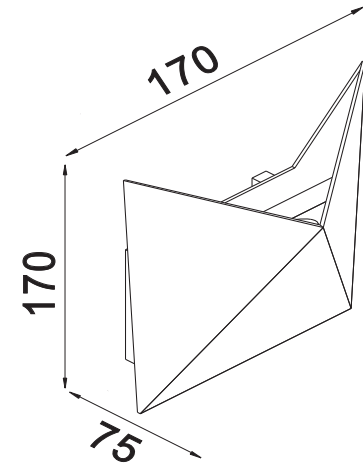

## O802WL-L7W

Gross Weight: 0,79 kg

Color: White

Net Weight: 0,75 kg

Material: Metal

Volume: 0,00361 m3

Weight and Volume Margin of Error: ±10%

MAX 9W  
670 Lumen