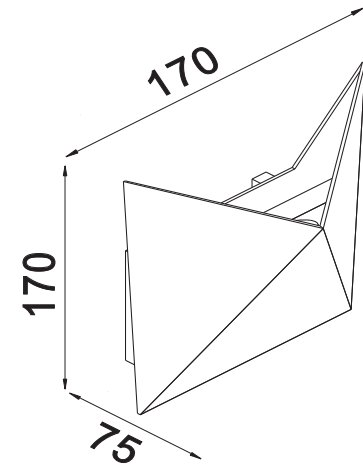

## O802WL-L7B

Gross Weight: 0,7 kg

Net Weight: 0,6 kg

Volume: 0,002916 m3

Weight and Volume Margin of Error: ±10%

Color: Black

Material: Metal

MAX 9W  
670 Lumen