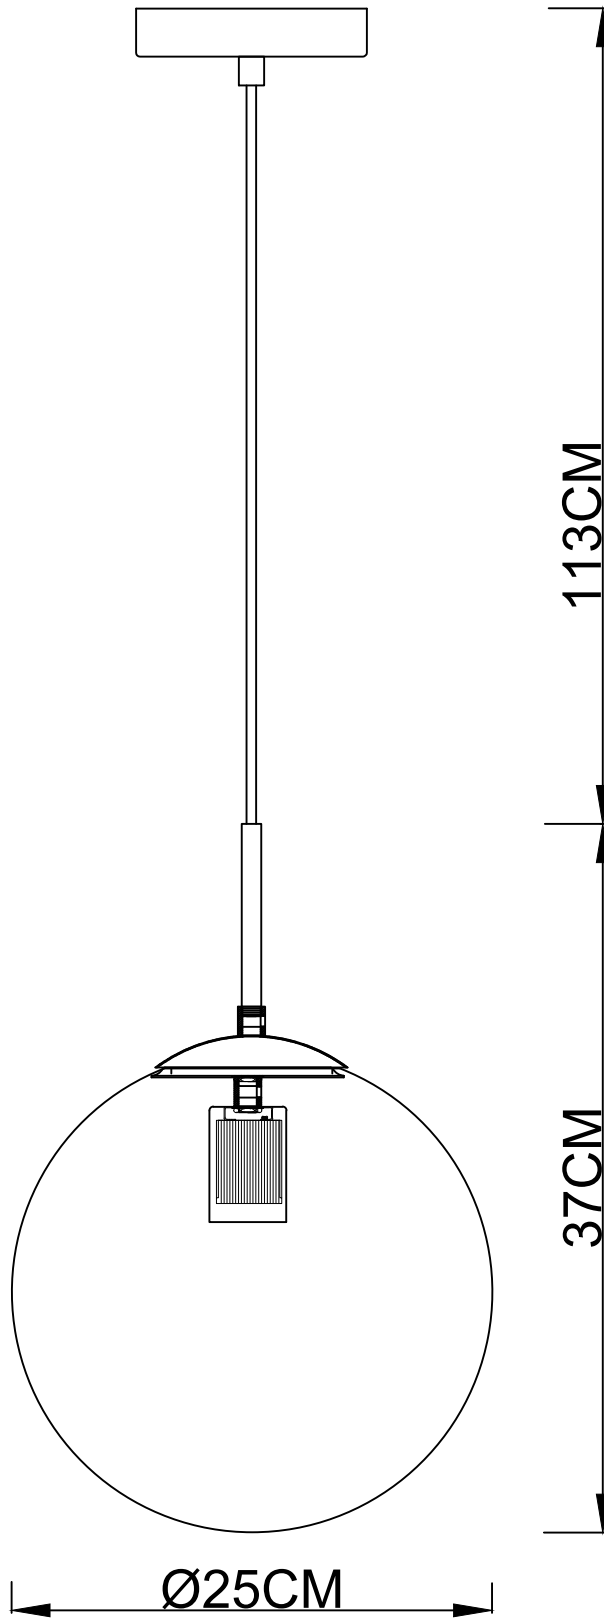

A1925SP-1AB

Ø25CM

113CM
37CM