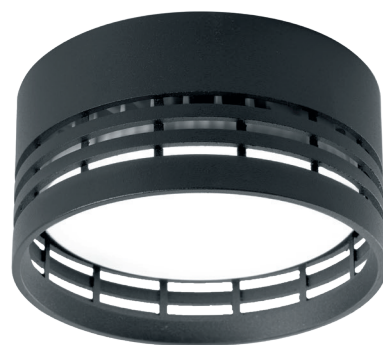

HL354

НАКЛАДНОЙ/ВСТРАИВАЕМЫЙ СВЕТИЛЬНИК

Feron

Вариант для встраивания в потолок

Вариант для монтажа к потолку

Набор для встраивания в потолок

Компания **Feron** расширяет линейку акцентных светильников уникальной моделью **HL354**. Его уникальность не только в современном дизайне или качественных комплектующих, а прежде всего в способе установки: накладной или встраиваемый. Принять решение можно уже после покупки, ведь все необходимое для двух вариантов монтажа идет в комплекте.

ПРЕИМУЩЕСТВА:

- Под лампу с цоколем GX53
- Патрон из плотного полимера PBT, не поддерживающего горение
- Алюминиевый корпус

Рекомендуем использовать с лампами Feron с патроном GX53: LB-451, LB-452, LB-453.

Модель	Артикул	Макс. мощность лампы	Цвет корпуса	Размеры D×H накладной/встраиваемый
HL354	41505	12W	белый	Ø82,5×43мм
	41506		черный	