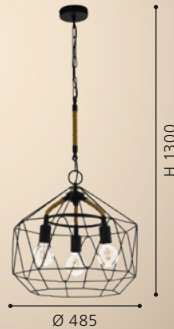

43328

43329

43328

43328 COTTINGHAM

pendant light; steel, black
Hängeleuchte; Stahl, schwarz
luminaire en suspension; acier, noir

H 1100, Ø 370

E27 1x 40W

9 002759 433284

43329 COTTINGHAM

pendant light; steel, black
Hängeleuchte; Stahl, schwarz
luminaire en suspension; acier, noir

H 1300, Ø 485

E27 3x 40W

9 002759 433291