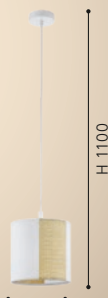

43401

43402

The luminaire heads can be installed on the ceiling individually.

Die Leuchtenköpfe können individuell an die Decke montiert werden.

Les têtes de luminaires peuvent être montées individuellement au plafond.

43403

43401 ARNHEM

pendant light; steel, white / paper, seagrass, white, brown
Hängeleuchte; Stahl, weiss / Papier, Seegras, weiss, braun
luminaire en suspension; acier, blanc / papier, en jonc de mer, blanc, marron

H 1100, Ø 240

E27

1x 40W

H 1100

Ø 240

9 002759 434014

43402 ARNHEM

pendant light; steel, white / paper, seagrass, white, brown
Hängeleuchte; Stahl, weiss / Papier, Seegras, weiss, braun
luminaire en suspension; acier, blanc / papier, en jonc de mer, blanc, marron

L 1020, B 240, H 1100

E27

3x 40W

H 1100

L 1020

9 002759 434021

43403 ARNHEM

pendant light; steel, white / paper, seagrass, white, brown
Hängeleuchte; Stahl, weiss / Papier, Seegras, weiss, braun
luminaire en suspension; acier, blanc / papier, en jonc de mer, blanc, marron