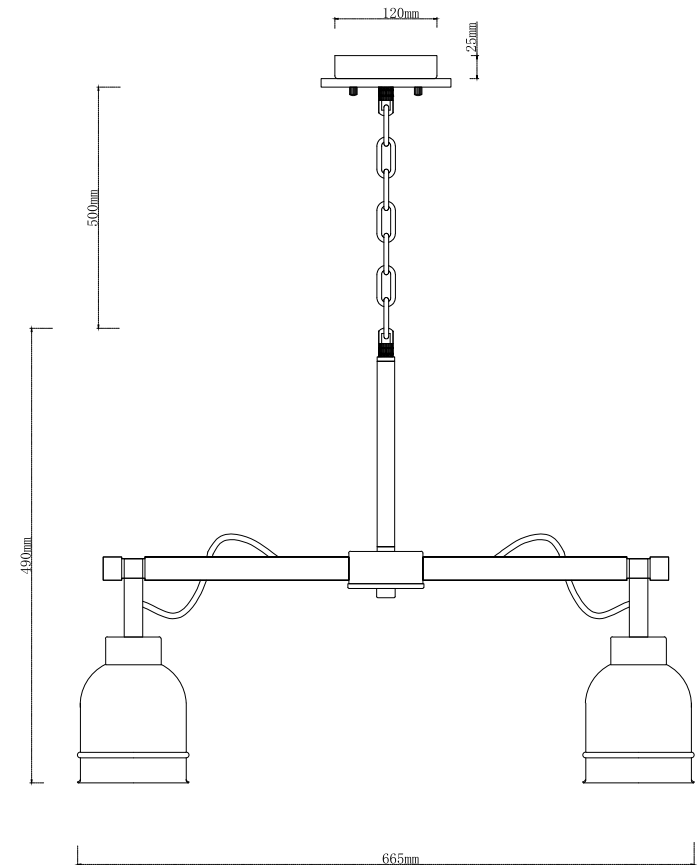

Рис. 1

Руководство по эксплуатации (паспорт)
светильник потолочный

VL2122L06 Calma

Руководство по эксплуатации (паспорт) светильник потолочный VL2122L06 Calma

Настоящее руководство по эксплуатации предназначено для ознакомления с принципом работы, техническими характеристиками, его сборке, подключению, эксплуатации, транспортировке, хранению и утилизации.

ТЕХНИЧЕСКИЕ ХАРАКТЕРИСТИКИ

Напряжение питания (переменное)/Supply voltage (AC), V	220 - 240
Частота сети/Network frequency, Hz	50
Мощность светильника/Lamp power, W	40
Количество уровней яркости/Number of brightness levels, шт./pcs	1
Цветовая температура/Color temperature, K	4000
Степень защиты изделия/The degree of protection, IP	20
Тип подключения светильника/Lamp connection type	Клеммная колодка /Terminal block
Материал изделия/Product material	металл/metal
Относительная влажность/Relative humidity, %, не более/not more	80
Температура эксплуатации/Operating temperature	+5...+40°C
Габаритные размеры/Overall dimensions, мм/mm	D665 H490/990
Высота/Height, мм/mm (min-max)	490/990
Срок службы светильника/Lamp service life, лет/years	5