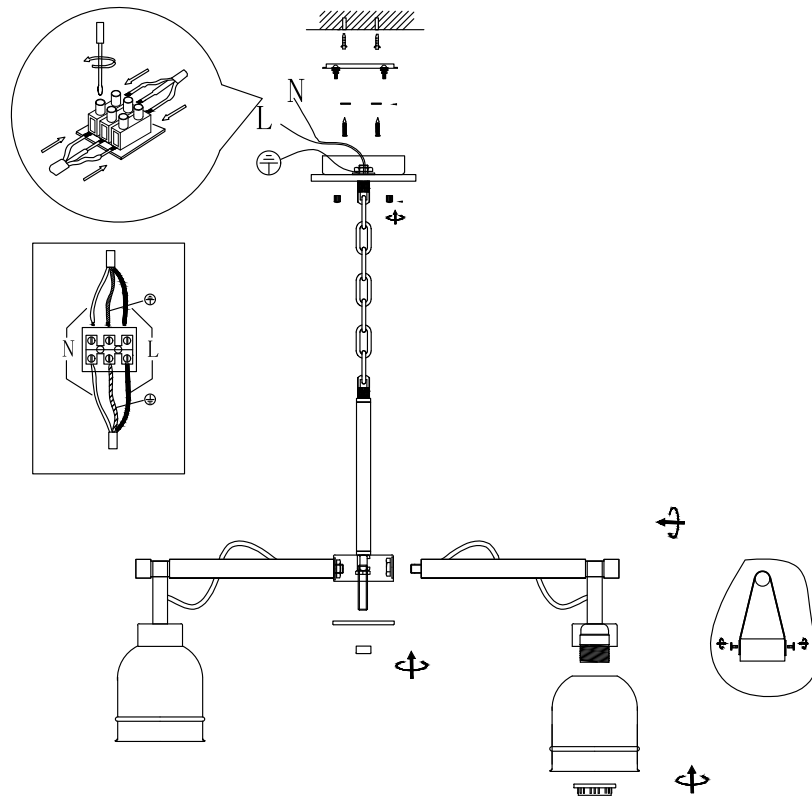

Рис. 1

Руководство по эксплуатации (паспорт)
светильник потолочный

VL2122L06 Calma

Руководство по эксплуатации (паспорт) светильник потолочный VL2122L06 Calma

Настоящее руководство по эксплуатации предназначено для ознакомления с принципом работы, техническими характеристиками, его сборке, подключению, эксплуатации, транспортировке, хранению и утилизации.

ТЕХНИЧЕСКИЕ ХАРАКТЕРИСТИКИ

Напряжение питания (переменное)/Supply voltage (AC), V	220 - 240
Частота сети/Network frequency, Hz	50
Мощность светильника/Lamp power, W	40
Количество уровней яркости/Number of brightness levels, шт./pcs	1
Цветовая температура/Color temperature, K	4000
Степень защиты изделия/The degree of protection, IP	20
Тип подключения светильника/Lamp connection type	Клеммная колодка /Terminal block
Материал изделия/Product material	металл/metal
Относительная влажность/Relative humidity, %, не более/not more	80
Температура эксплуатации/Operating temperature	+5...+40°C
Габаритные размеры/Overall dimensions, мм/mm	D665 H490/990
Высота/Height, мм/mm (min-max)	490/990
Срок службы светильника/Lamp service life, лет/years	5