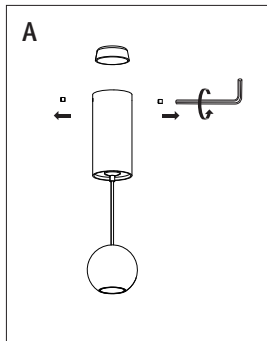

## P067PL-L5G3K

MAX 5W  
300 Lumen

Model: P067PL-L5G3K  
Collection: Pendant  
Series: Harmat

Pendant Lamps