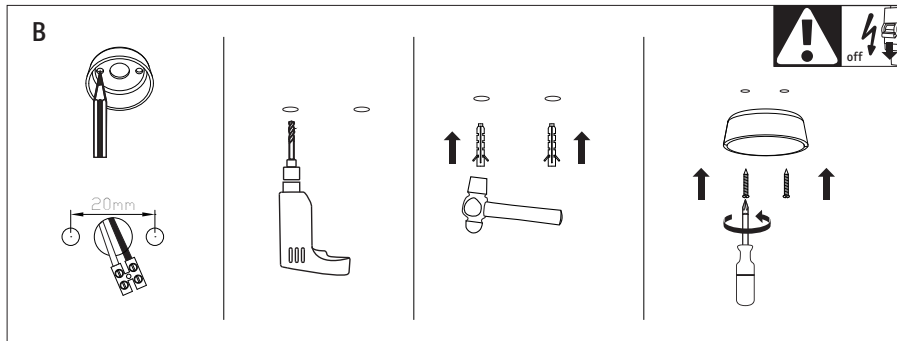

## P067PL-L5G3K

MAX 5W  
300 Lumen

Model: P067PL-L5G3K  
Collection: Pendant  
Series: Harmat

Pendant Lamps