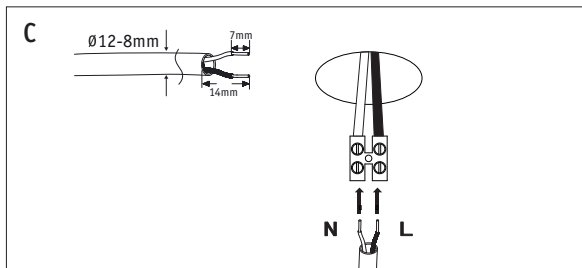

## P067PL-L5G3K

MAX 5W  
300 Lumen

Model: P067PL-L5G3K  
Collection: Pendant  
Series: Harmat

Pendant Lamps