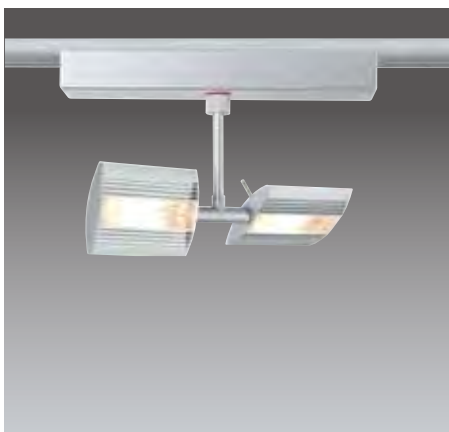

CM

Matný chrom
Chrom matowy
Хром матовый

Linear

2x6W, 380 lm
230V
3000 K
∅65 ⇄230 ∓125mm
EAN 4000870 950388
950.38

LED