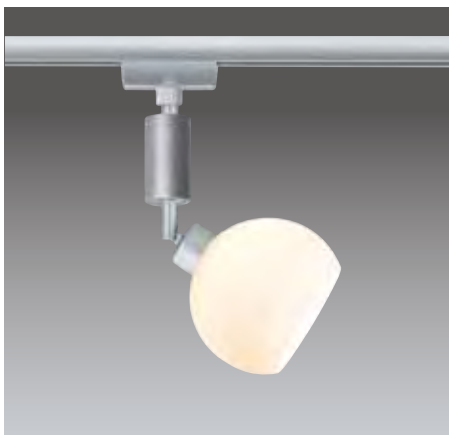

CM

Matný chrom  
Chrom matowy  
Хром матовый

**Spot TecLed**

2x9W, 750 lm  
230V  
3000 K  
∅85 ⇄170 ∓160mm  
EAN 4000870 950883  
**950.88 new**

LED

CM

Matný chrom  
Chrom matowy  
Хром матовый

**Spot TecLed**

1x9W, 750 lm  
230V  
3000 K  
∅85 ⇄105 ∓160mm  
EAN 4000870 950876  
**950.87 new**

LED

CM

Matný chrom/Bílá  
Chrom matowy/Biały  
Хром матовый/Белый

**Spot Wolbi**

1x3W  
230V  
3000 K  
∅125 ∓180mm ∅90mm  
EAN 4000870 950975  
**950.97 new**

LED

CM

Matný chrom  
Chrom matowy  
Хром матовый

**Linear**

2x6W, 380 lm  
230V  
3000 K  
∅65 ⇄230 ∓125mm  
EAN 4000870 950388  
**950.38**

LED