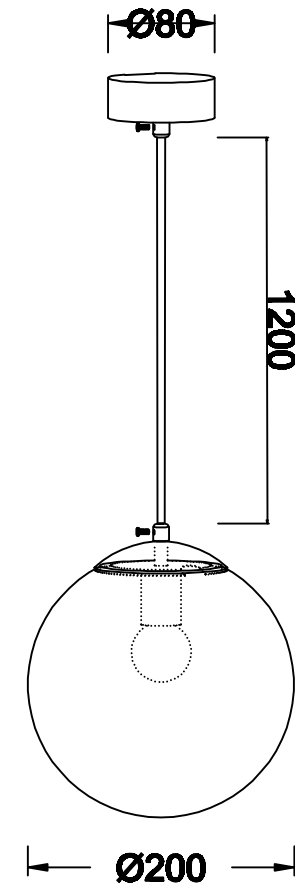

Рис. 1

Руководство по эксплуатации (паспорт)
светильник подвесной

VL2151P01 Terra

Руководство по эксплуатации (паспорт) светильник подвесной VL2151P01 Terra

Настоящее руководство по эксплуатации предназначено для ознакомления с принципом работы, техническими характеристиками, его сборке, подключению, эксплуатации, транспортировке, хранению и утилизации.

ТЕХНИЧЕСКИЕ ХАРАКТЕРИСТИКИ

Напряжение питания (переменное)/Supply voltage (AC), V	220 - 240
Частота сети/Network frequency, Hz	50
Мощность светильника/Lamp power, W	40
Количество уровней яркости/Number of brightness levels, шт./pcs	1
Цветовая температура/Color temperature, K	4000
Степень защиты изделия/The degree of protection, IP	20
Тип подключения светильника/Lamp connection type	Клеммная колодка /Terminal block
Материал изделия/Product material	металл/metal
Относительная влажность/Relative humidity, %, не более/not more	80
Температура эксплуатации/Operating temperature	+5...+40°C
Габаритные размеры/Overall dimensions, мм/mm	D200 H1400
Высота/Height, мм/mm (min-max)	1400
Срок службы светильника/Lamp service life, лет/years	5