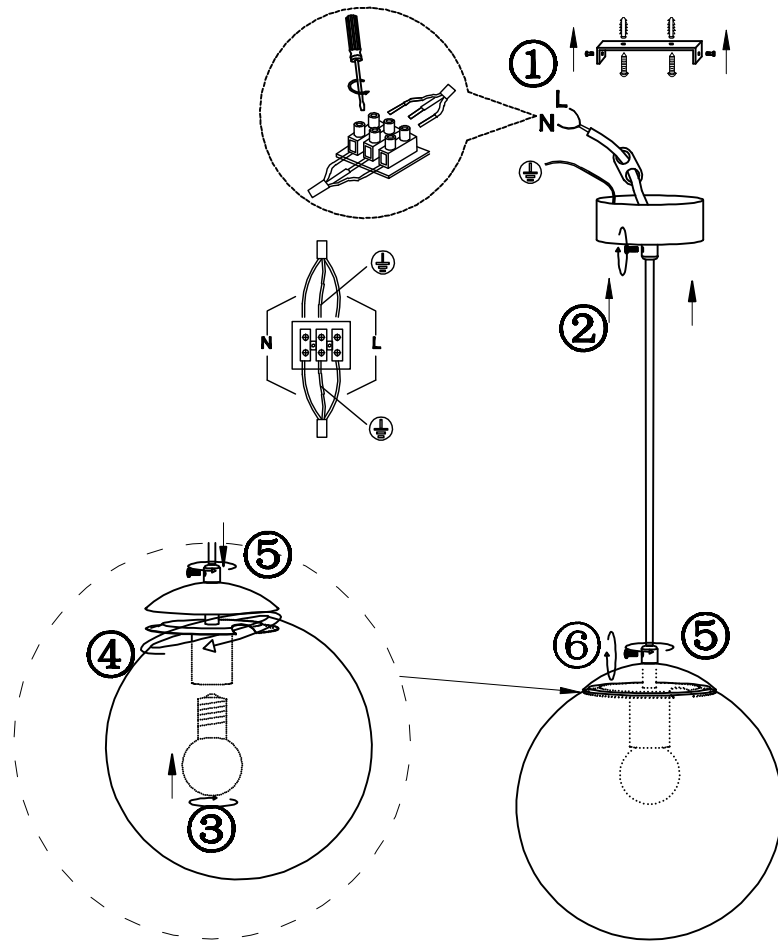

Рис. 1

Руководство по эксплуатации (паспорт)
светильник подвесной

VL2151P01 Terra

Руководство по эксплуатации (паспорт) светильник подвесной VL2151P01 Terra

Настоящее руководство по эксплуатации предназначено для ознакомления с принципом работы, техническими характеристиками, его сборке, подключению, эксплуатации, транспортировке, хранению и утилизации.

Информация о видах опасных воздействий Изделие не содержит опасных и вредных для здоровья человека веществ, которые могут выделяться в процессе эксплуатации в течение срока службы изделия при соблюдении правил его эксплуатации.

ПРЕДОСТЕРЕЖЕНИЕ: ПЕРЕМЕННОЕ НАПРЯЖЕНИЕ 220В ОПАСНО ДЛЯ ЖИЗНИ!

ОБЩИЕ СВЕДЕНИЯ

Светильник предназначен для общего освещения помещений.

Светильник соответствует требованиям ТР ТС 004/2011 «О безопасности низковольтного оборудования», ТР ТС 020/2011 "Электромагнитная совместимость технических средств". Товар сертифицирован.

ТЕХНИЧЕСКИЕ ХАРАКТЕРИСТИКИ

Напряжение питания (переменное)/Supply voltage (AC), V	220 - 240
Частота сети/Network frequency, Hz	50
Мощность светильника/Lamp power, W	40
Количество уровней яркости/Number of brightness levels, шт./pcs	1
Цветовая температура/Color temperature, K	4000
Степень защиты изделия/The degree of protection, IP	20
Тип подключения светильника/Lamp connection type	Клеммная колодка /Terminal block
Материал изделия/Product material	металл/metal
Относительная влажность/Relative humidity, %, не более/not more	80
Температура эксплуатации/Operating temperature	+5...+40°C
Габаритные размеры/Overall dimensions, мм/mm	D200 H1400
Высота/Height, мм/mm (min-max)	1400
Срок службы светильника/Lamp service life, лет/years	5

КОМПЛЕКТНОСТЬ

В комплект поставки входит:

Светильник, шт.....	1
Упаковка, комплект.....	1
Руководство по эксплуатации (Паспорт), экз.....	1

ЭКСПЛУАТАЦИЯ

Меры безопасности

Внимание! Все работы по сборке и установке светильника должны осуществляться при отключенном питании сети!

- Запрещается пользоваться светильником в местах повышенной влажности (ванные комнаты и др.).
- Для чистки светильника необходимо использовать мягкую сухую ткань.
- Не используйте для чистки светильника химически активные и агрессивные чистящие средства.

СБОРКА, ПОДКЛЮЧЕНИЕ И УСТАНОВКА СВЕТИЛЬНИКА

В комплект поставки светильника включены крепежные элементы. Последовательность сборки и монтажа светильника, а также подключение к сети 220В, показана в рис. №1.

ОБСЛУЖИВАНИЕ

В качестве источников света в светильнике установлены светоизлучающие диоды, не требующие замены.

ТРАНСПОРТИРОВКА И ХРАНЕНИЕ

Транспортировка и хранение изделия должны производиться в упаковке с соблюдением мер предосторожности от механических повреждений и воздействия атмосферных осадков.

УТИЛИЗАЦИЯ

Изделие необходимо утилизировать согласно требованиям законодательства территории реализации.

ГАРАНТИЙНЫЕ ОБЯЗАТЕЛЬСТВА

- Гарантийный срок эксплуатации светильника составляет 12 месяцев со дня продажи, при условии соблюдения условий эксплуатации, изложенных в данном руководстве.
- Возврат/обмен светильника осуществляется у розничного продавца, реализовавшего товар потребителю, в сроки и по основаниям, установленным законодательством о защите прав потребителей.
- Возврат/обмен светильника осуществляется без механических повреждений и при полной комплектации.

ВОЗМОЖНЫЕ НЕИСПРАВНОСТИ И СПОСОБЫ ИХ УСТРАНЕНИЯ

Внимание! Все работы связанные, с устранением возможных неисправностей изделия, должны осуществляться при отключенном питании сети!