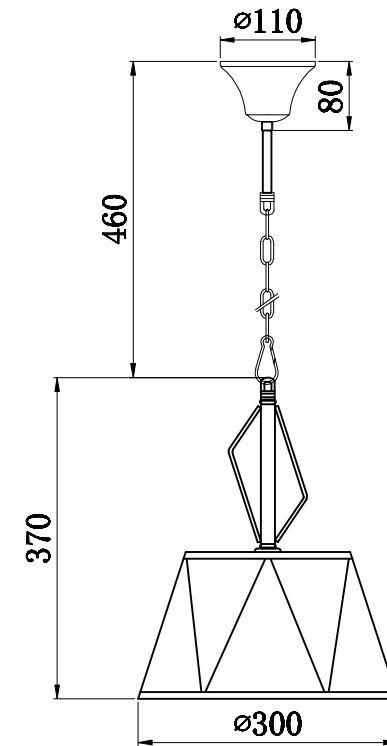

Руководство по эксплуатации (паспорт)
светильник подвесной

VL2191P01 Si