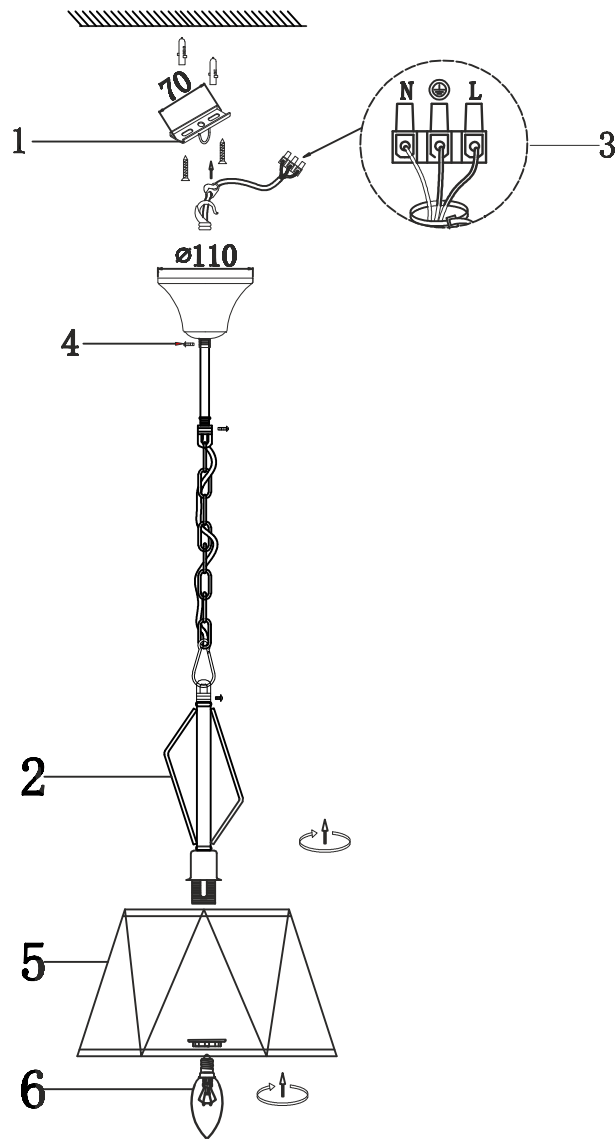

Рис. 1

Руководство по эксплуатации (паспорт)
светильник подвесной

VL2191P01 Si

Руководство по эксплуатации (паспорт) светильник подвесной VL2191P01 Si

Настоящее руководство по эксплуатации предназначено для ознакомления с принципом работы, техническими характеристиками, его сборке, подключению, эксплуатации, транспортировке, хранению и утилизации.

ТЕХНИЧЕСКИЕ ХАРАКТЕРИСТИКИ

Напряжение питания (переменное)/Supply voltage (AC), V	220 - 240
Частота сети/Network frequency, Hz	50
Мощность светильника/Lamp power, W	40
Количество уровней яркости/Number of brightness levels, шт./pcs	1
Цветовая температура/Color temperature, K	4000
Степень защиты изделия/The degree of protection, IP	20
Тип подключения светильника/Lamp connection type	Клеммная колодка /Terminal block
Материал изделия/Product material	металл/metal
Относительная влажность/Relative humidity, %, не более/not more	80
Температура эксплуатации/Operating temperature	+5...+40°C
Габаритные размеры/Overall dimensions, мм/mm	D300 H830
Высота/Height, мм/mm (min-max)	830
Срок службы светильника/Lamp service life, лет/years	5