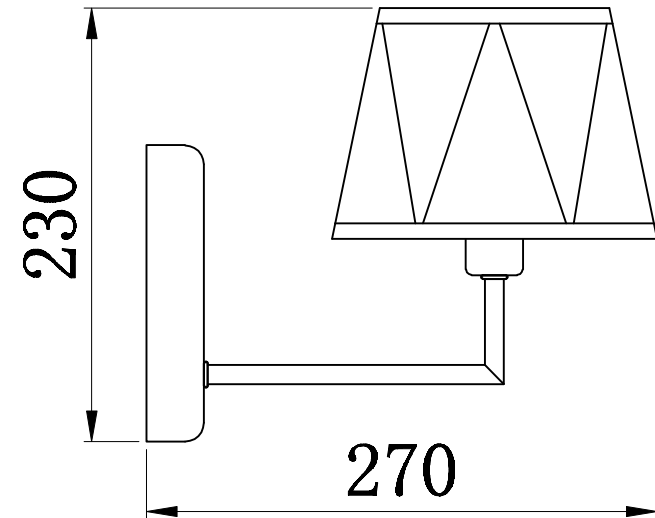

Рис. 1

Руководство по эксплуатации (паспорт)
светильник настенный

VL2191W01 Si

Руководство по эксплуатации (паспорт) светильник настенный VL2191W01 Si

Настоящее руководство по эксплуатации предназначено для ознакомления с принципом работы, техническими характеристиками, его сборке, подключению, эксплуатации, транспортировке, хранению и утилизации.

Информация о видах опасных воздействий Изделие не содержит опасных и вредных для здоровья человека веществ, которые могут выделяться в процессе эксплуатации в течение срока службы изделия при соблюдении правил его эксплуатации.

ПРЕДОСТЕРЕЖЕНИЕ: ПЕРЕМЕННОЕ НАПРЯЖЕНИЕ 220В ОПАСНО ДЛЯ ЖИЗНИ!

ОБЩИЕ СВЕДЕНИЯ

Светильник предназначен для общего освещения помещений.

Светильник соответствует требованиям ТР ТС 004/2011 «О безопасности низковольтного оборудования», ТР ТС 020/2011 "Электромагнитная совместимость технических средств". Товар сертифицирован.

ТЕХНИЧЕСКИЕ ХАРАКТЕРИСТИКИ

Напряжение питания (переменное)/Supply voltage (AC), V	220 - 240
Частота сети/Network frequency, Hz	50
Мощность светильника/Lamp power, W	40
Количество уровней яркости/Number of brightness levels, шт./pcs	1
Цветовая температура/Color temperature, K	4000
Степень защиты изделия/The degree of protection, IP	20
Тип подключения светильника/Lamp connection type	Клеммная колодка /Terminal block
Материал изделия/Product material	металл/metal
Относительная влажность/Relative humidity, %, не более/not more	80
Температура эксплуатации/Operating temperature	+5...+40°C
Габаритные размеры/Overall dimensions, мм/mm	L270 W170 H230
Высота/Height, мм/mm (min-max)	230
Срок службы светильника/Lamp service life, лет/years	5

КОМПЛЕКТНОСТЬ

В комплект поставки входит:

Светильник, шт.....	1
Упаковка, комплект.....	1
Руководство по эксплуатации (Паспорт), экз.....	1

ЭКСПЛУАТАЦИЯ

Меры безопасности

Внимание! Все работы по сборке и установке светильника должны осуществляться при отключенном питании сети!

- Запрещается пользоваться светильником в местах повышенной влажности (ванные комнаты и др.).
- Для чистки светильника необходимо использовать мягкую сухую ткань.
- Не используйте для чистки светильника химически активные и агрессивные чистящие средства.

СБОРКА, ПОДКЛЮЧЕНИЕ И УСТАНОВКА СВЕТИЛЬНИКА

В комплект поставки светильника включены крепежные элементы. Последовательность сборки и монтажа светильника, а также подключение к сети 220В, показана в рис. №1.

ОБСЛУЖИВАНИЕ

В качестве источников света в светильнике установлены светоизлучающие диоды, не требующие замены.

ТРАНСПОРТИРОВКА И ХРАНЕНИЕ

Транспортировка и хранение изделия должны производиться в упаковке с соблюдением мер предосторожности от механических повреждений и воздействия атмосферных осадков.

УТИЛИЗАЦИЯ

Изделие необходимо утилизировать согласно требованиям законодательства территории реализации.

ГАРАНТИЙНЫЕ ОБЯЗАТЕЛЬСТВА

- Гарантийный срок эксплуатации светильника составляет 12 месяцев со дня продажи, при условии соблюдения условий эксплуатации, изложенных в данном руководстве.
- Возврат/обмен светильника осуществляется у розничного продавца, реализовавшего товар потребителю, в сроки и по основаниям, установленным законодательством о защите прав потребителей.
- Возврат/обмен светильника осуществляется без механических повреждений и при полной комплектации.

ВОЗМОЖНЫЕ НЕИСПРАВНОСТИ И СПОСОБЫ ИХ УСТРАНЕНИЯ

Внимание! Все работы связанные, с устранением возможных неисправностей изделия, должны осуществляться при отключенном питании сети!