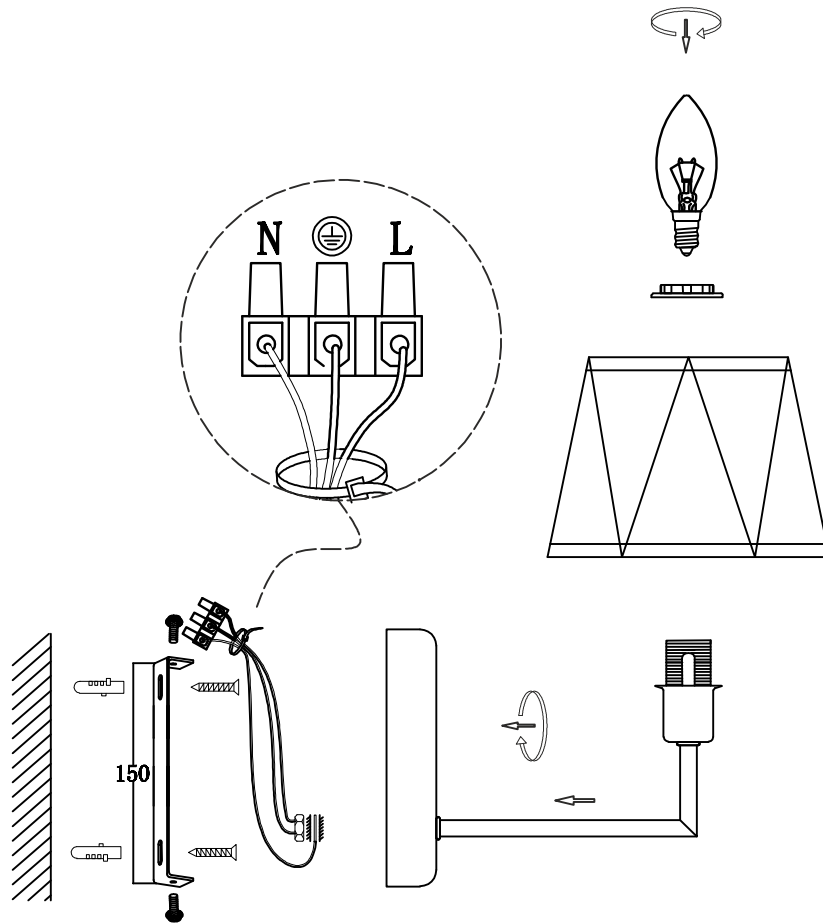

Рис. 1

Руководство по эксплуатации (паспорт)
светильник настенный

VL2191W01 Si

Руководство по эксплуатации (паспорт) светильник настенный VL2191W01 Si

Настоящее руководство по эксплуатации предназначено для ознакомления с принципом работы, техническими характеристиками, его сборке, подключению, эксплуатации, транспортировке, хранению и утилизации.