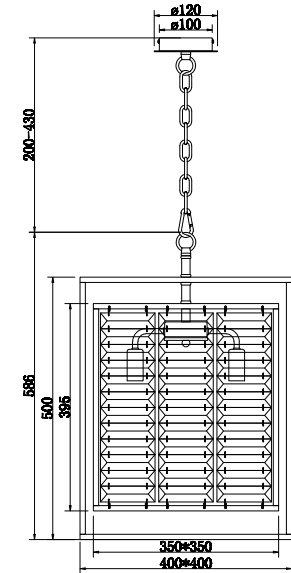

A=12

4 x E14 (60W)

Model: MOD060PL-04CH
Collection: Neoclassic

Pendant Lamps