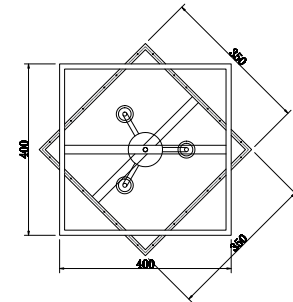

A=12

4 x E14 (60W)

Model: MOD060PL-04CH
Collection: Neoclassic

Pendant Lamps