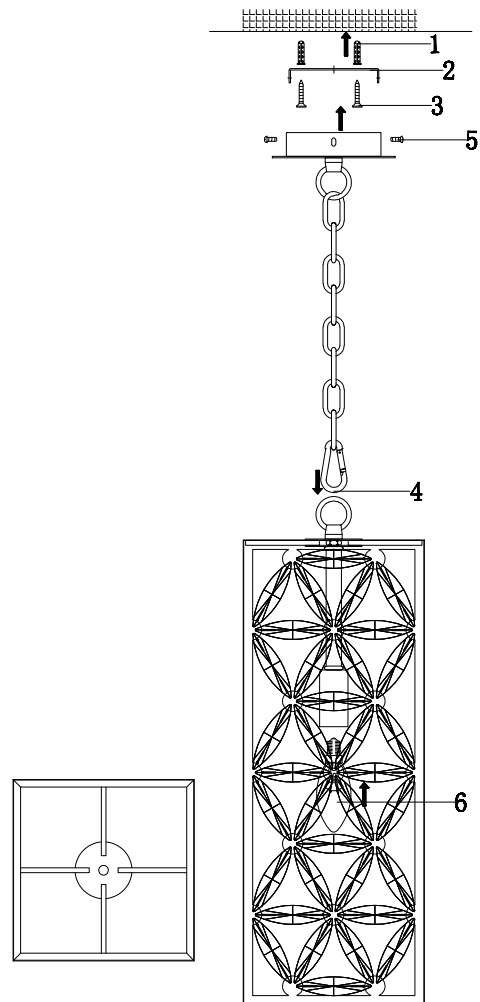

Instruction

MOD069PL-01CH

1 x E14 (60W)

Model: MOD069PL-01CH
Collection: Neoclassic
Series: Ledas

Pendant Lamps