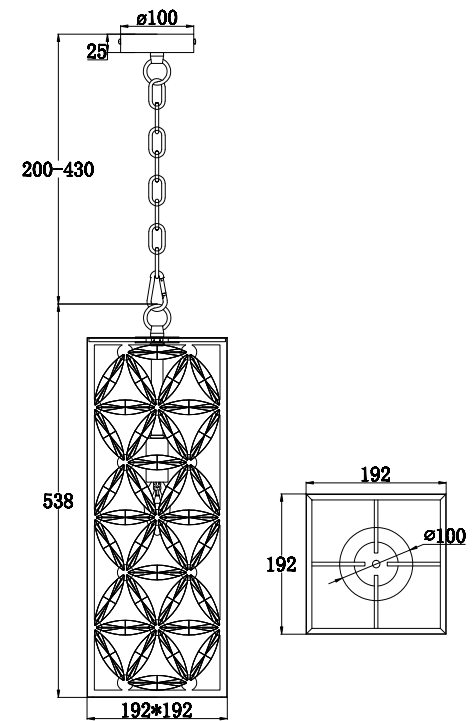

Instruction

MOD069PL-01CH

1 x E14 (60W)

Model: MOD069PL-01CH
Collection: Neoclassic
Series: Ledas

Pendant Lamps