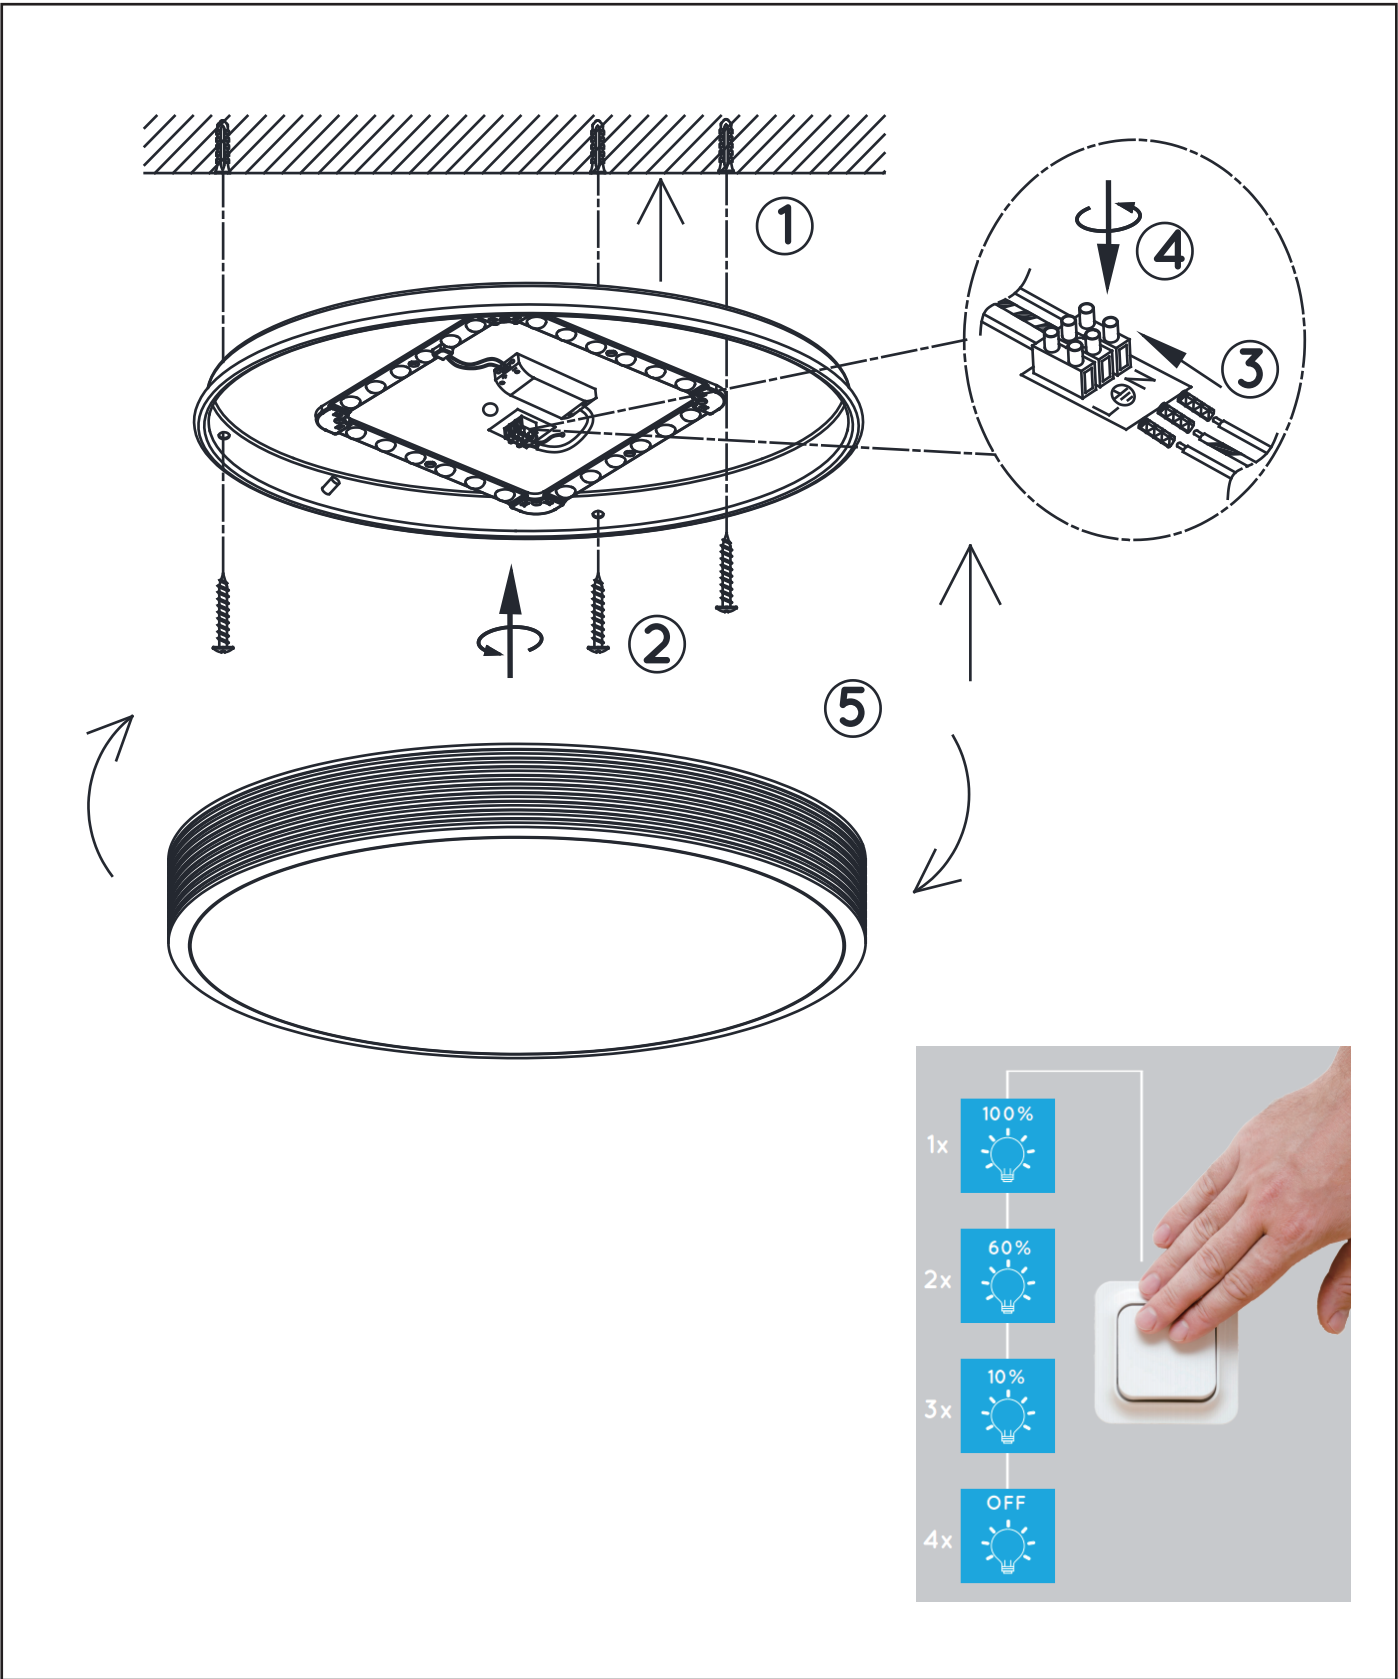

item number : 79184/24/02

EAN code : 5411212791825

item number : 79184/24/30

EAN code : 5411212791832

MALIN

General

Dimensions lxwxh : 39x39x6.5cm
 Heigth minimum : 6.5cm
 Heigth maximum : 6.5 cm
 Dimensions shade lxwxh : 39x39x6.0 cm
 Main material : Iron+aluminum+PMMA
 Ceiling rose material :
 Color : Gold / Black
 Style : Modern
 Shape : Round
 Weight : 0.85kg
 Warranty : 3 years

Product specifications

Dimmable : 3 STEPS DIMMING
 Light direction : Down light
 Adjustable in heigth : No
 (Before Installation)
 Directional : No
 Cable : No
 Cable length : -
 Sensor : No
 Control : Light switch control
 IP-Class : 20
 Electric class : 1
 Light source including ? : Yes
 Lamp socket : -
 Light source number : 24 chips
 Power requirements : 220-240V~50Hz
 Bulb type & maximum wattage : LED 24W

For more specifications of this product please visit
www.lucide.com

MALIN

item number : 79184/24/02

EAN code : 5411212791825

item number : 79184/24/30

EAN code : 5411212791832

For more specifications, dimensions please visit

www.lucide.com

LUCIDE

INSTALLATION DRAWING SPECIFICATIONS

Dit product bevat een lichtbron van energie-efficiëntieklasse G (oude klasse A).
Ce produit contient une source lumineuse de classe énergétique G (ancienne A).
This product contains a light source of energy efficiency class G (old class A).
Dieses Produkt enthält eine Lichtquelle der Energieeffizienzklasse G (alte Klasse A).
Ten produkt zawiera źródło światła o klasie efektywności energetycznej G (stara klasa A).