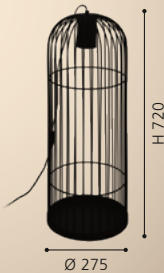

### 43389 LACHELY

floor light; steel, black  
Stehleuchte; Stahl, schwarz  
lampadaire; acier, noir

H 720, Ø 275

GU10

1x 5W

warm  
WHITE  
1x  
400lm

H 720

Ø 275

### 49907 COLDFIELD

table light; steel, black  
Tischleuchte; Stahl, schwarz  
luminaire de table; acier, noir

H 300, Ø 120, Base: Ø 120

E27

1x 60W

H 300

Ø 120

9 002759 499075

### 49909 COLDFIELD

table light; steel, black  
Tischleuchte; Stahl, schwarz  
luminaire de table; acier, noir

L 175, B 120, H 280, Base: Ø 120

E27

1x 60W

H 280

Ø 120

9 002759 499099