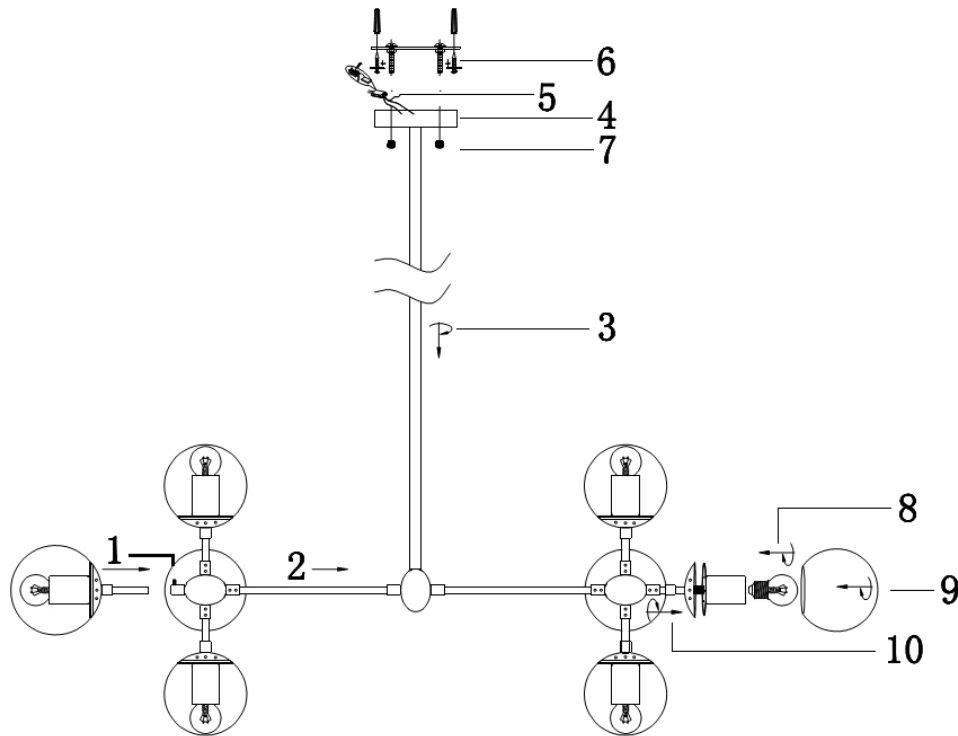

# INSTRUCTION

**Model:** FR5596PL-16CH

Pendant

16 x E14 (60W)

FREYA-LIGHT.COM