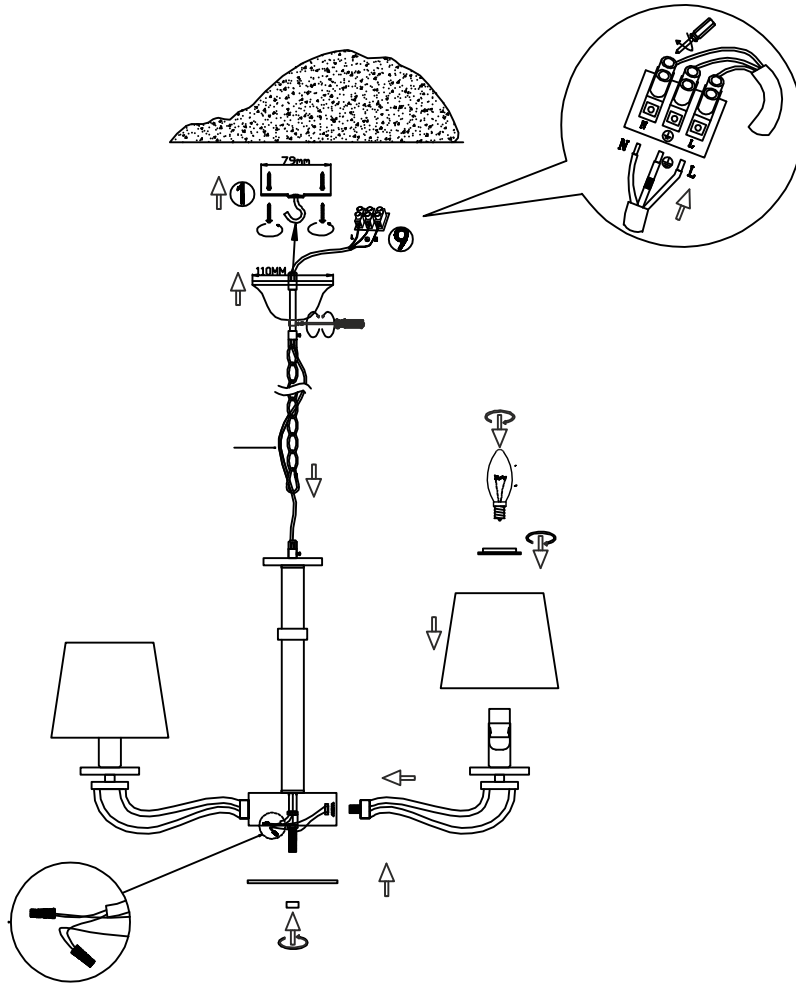

Рис. 1

Руководство по эксплуатации (паспорт)
светильник потолочный

VL1764L05 Olimpia

Руководство по эксплуатации (паспорт) светильник потолочный VL1764L05 Olimpia

Настоящее руководство по эксплуатации предназначено для ознакомления с принципом работы, техническими характеристиками, его сборке, подключению, эксплуатации, транспортировке, хранению и утилизации.

ТЕХНИЧЕСКИЕ ХАРАКТЕРИСТИКИ

Напряжение питания (переменное)/Supply voltage (AC), V	220 - 240
Частота сети/Network frequency, Hz	50
Мощность светильника/Lamp power, W	40
Количество уровней яркости/Number of brightness levels, шт./pcs	1
Цветовая температура/Color temperature, K	4000
Степень защиты изделия/The degree of protection, IP	20
Тип подключения светильника/Lamp connection type	Клеммная колодка /Terminal block
Материал изделия/Product material	металл/metal
Относительная влажность/Relative humidity, %, не более/not more	80
Температура эксплуатации/Operating temperature	+5...+40°C
Габаритные размеры/Overall dimensions, мм/mm	D660xH380/980
Высота/Height, мм/mm (min-max)	380/980
Срок службы светильника/Lamp service life, лет/years	5