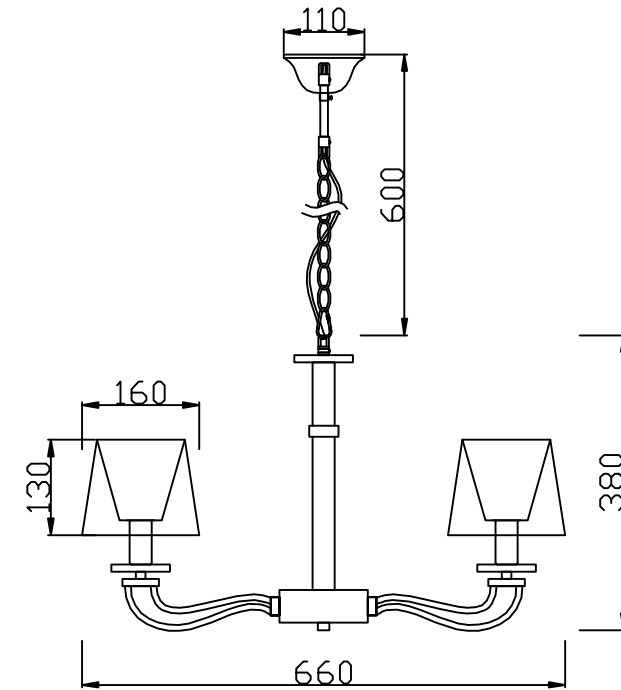

Рис. 1

Руководство по эксплуатации (паспорт)
светильник потолочный

VL1764L05 Olimpia

Руководство по эксплуатации (паспорт) светильник потолочный VL1764L05 Olimpia

Настоящее руководство по эксплуатации предназначено для ознакомления с принципом работы, техническими характеристиками, его сборке, подключению, эксплуатации, транспортировке, хранению и утилизации.

ТЕХНИЧЕСКИЕ ХАРАКТЕРИСТИКИ

Напряжение питания (переменное)/Supply voltage (AC), V	220 - 240
Частота сети/Network frequency, Hz	50
Мощность светильника/Lamp power, W	40
Количество уровней яркости/Number of brightness levels, шт./pcs	1
Цветовая температура/Color temperature, K	4000
Степень защиты изделия/The degree of protection, IP	20
Тип подключения светильника/Lamp connection type	Клеммная колодка /Terminal block
Материал изделия/Product material	металл/metal
Относительная влажность/Relative humidity, %, не более/not more	80
Температура эксплуатации/Operating temperature	+5...+40°C
Габаритные размеры/Overall dimensions, мм/mm	D660xH380/980
Высота/Height, мм/mm (min-max)	380/980
Срок службы светильника/Lamp service life, лет/years	5