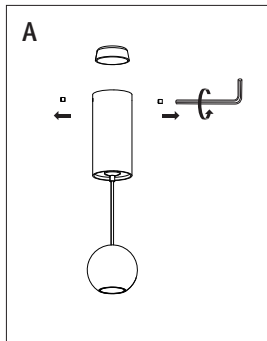

## P067PL-L5GF3K

MAX 5W  
300 Lumen

Model: P067PL-L5GF3K  
Collection: Pendant  
Series: Harmat

Pendant Lamps