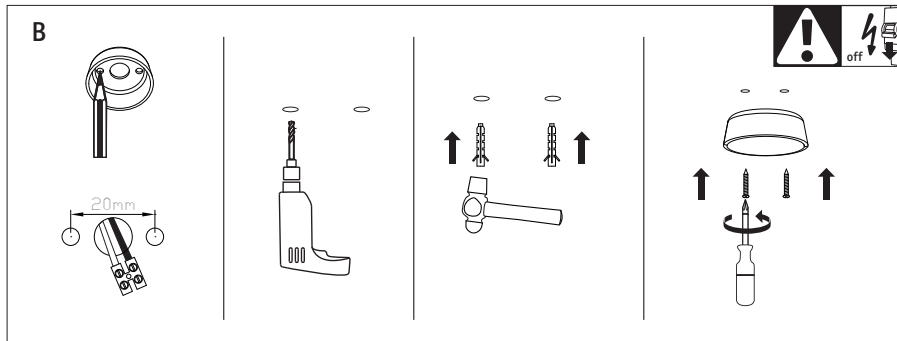

## P067PL-L5GF3K

MAX 5W  
300 Lumen

Model: P067PL-L5GF3K  
Collection: Pendant  
Series: Harmat

Pendant Lamps