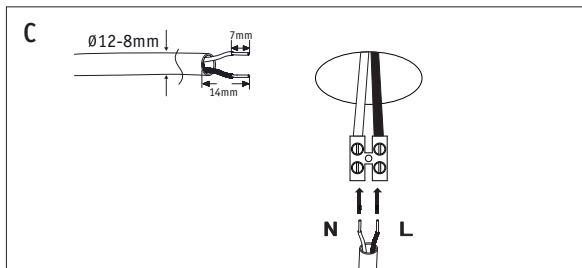

## P067PL-L5GF3K

MAX 5W  
300 Lumen

Model: P067PL-L5GF3K  
Collection: Pendant  
Series: Harmat

Pendant Lamps