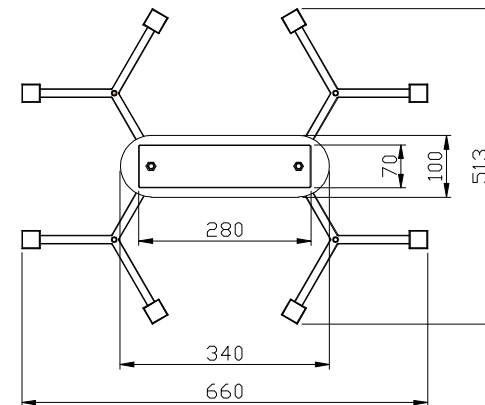

Рис. 1

Руководство по эксплуатации (паспорт)
светильник подвесной

VL7142L18 Miami

Руководство по эксплуатации (паспорт) светильник подвесной VL7142L18 Miami

Настоящее руководство по эксплуатации предназначено для ознакомления с принципом работы, техническими характеристиками, его сборке, подключению, эксплуатации, транспортировке, хранению и утилизации.

Информация о видах опасных воздействий Изделие не содержит опасных и вредных для здоровья человека веществ, которые могут выделяться в процессе эксплуатации в течение срока службы изделия при соблюдении правил его эксплуатации.

ПРЕДОСТЕРЕЖЕНИЕ: ПЕРЕМЕННОЕ НАПРЯЖЕНИЕ 220В ОПАСНО ДЛЯ ЖИЗНИ!

ОБЩИЕ СВЕДЕНИЯ

Светильник предназначен для общего освещения помещений.

Светильник соответствует требованиям ТР ТС 004/2011 «О безопасности низковольтного оборудования», ТР ТС 020/2011 "Электромагнитная совместимость технических средств". Товар сертифицирован.

ТЕХНИЧЕСКИЕ ХАРАКТЕРИСТИКИ

Напряжение питания (переменное)/Supply voltage (AC), V	100 - 240
Частота сети/Network frequency, Hz	50
Мощность светильника/Lamp power, W	72
Количество уровней яркости/Number of brightness levels, шт./pcs	1
Цветовая температура/Color temperature, K	4000
Степень защиты изделия/The degree of protection, IP	20
Тип подключения светильника/Lamp connection type	Клеммная колодка /Terminal block
Материал изделия/Product material	металл/metal
Относительная влажность/Relative humidity, %, не более/not more	80
Температура эксплуатации/Operating temperature	+5...+40°C
Габаритные размеры/Overall dimensions, мм/mm	D660*H336
Высота/Height, мм/mm (min-max)	H336
Срок службы светильника/Lamp service life, лет/years	5

КОМПЛЕКТНОСТЬ

В комплект поставки входит:

Светильник, шт.....	1
Упаковка, комплект.....	1
Руководство по эксплуатации (Паспорт), экз.....	1

ЭКСПЛУАТАЦИЯ

Меры безопасности

Внимание! Все работы по сборке и установке светильника должны осуществляться при отключенном питании сети!

- Запрещается пользоваться светильником в местах повышенной влажности (ванные комнаты и др.).
- Для чистки светильника необходимо использовать мягкую сухую ткань.
- Не используйте для чистки светильника химически активные и агрессивные чистящие средства.

СБОРКА, ПОДКЛЮЧЕНИЕ И УСТАНОВКА СВЕТИЛЬНИКА

В комплект поставки светильника включены крепежные элементы. Последовательность сборки и монтажа светильника, а также подключение к сети 220В, показана в рис. №1.

ОБСЛУЖИВАНИЕ

В качестве источников света в светильнике установлены светоизлучающие диоды, не требующие замены.

ТРАНСПОРТИРОВКА И ХРАНЕНИЕ

Транспортировка и хранение изделия должны производиться в упаковке с соблюдением мер предосторожности от механических повреждений и воздействия атмосферных осадков.

УТИЛИЗАЦИЯ

Изделие необходимо утилизировать согласно требованиям законодательства территории реализации.

ГАРАНТИЙНЫЕ ОБЯЗАТЕЛЬСТВА

- Гарантийный срок эксплуатации светильника составляет 12 месяцев со дня продажи, при условии соблюдения условий эксплуатации, изложенных в данном руководстве.
- Возврат/обмен светильника осуществляется у розничного продавца, реализовавшего товар потребителю, в сроки и по основаниям, установленным законодательством о защите прав потребителей.
- Возврат/обмен светильника осуществляется без механических повреждений и при полной комплектации.

ВОЗМОЖНЫЕ НЕИСПРАВНОСТИ И СПОСОБЫ ИХ УСТРАНЕНИЯ

Внимание! Все работы связанные, с устранением возможных неисправностей изделия, должны осуществляться при отключенном питании сети!