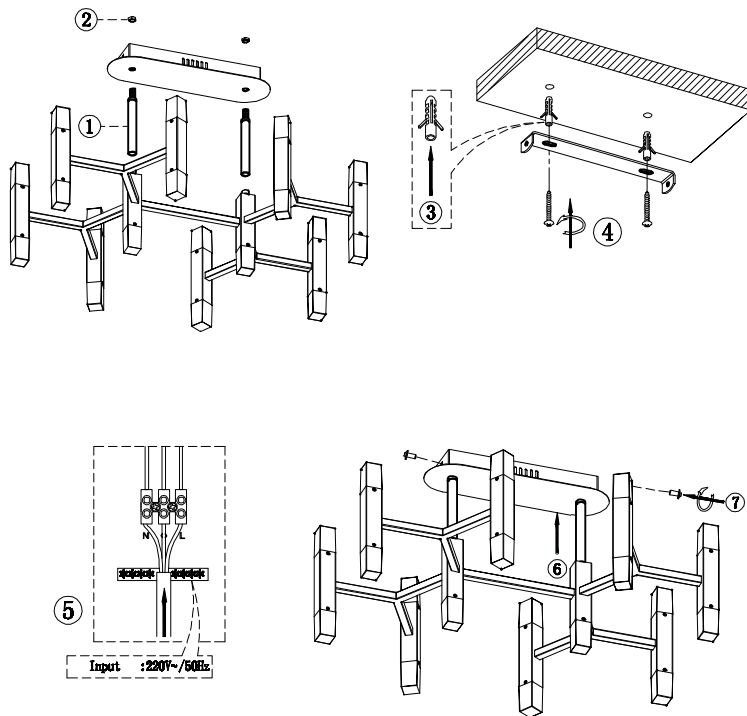

Рис. 1

Руководство по эксплуатации (паспорт)
светильник подвесной

VL7142L18 Miami

Руководство по эксплуатации (паспорт) светильник подвесной VL7142L18 Miami

Настоящее руководство по эксплуатации предназначено для ознакомления с принципом работы, техническими характеристиками, его сборке, подключению, эксплуатации, транспортировке, хранению и утилизации.

ТЕХНИЧЕСКИЕ ХАРАКТЕРИСТИКИ

Напряжение питания (переменное)/Supply voltage (AC), V	100 - 240
Частота сети/Network frequency, Hz	50
Мощность светильника/Lamp power, W	72
Количество уровней яркости/Number of brightness levels, шт./pcs	1
Цветовая температура/Color temperature, K	4000
Степень защиты изделия/The degree of protection, IP	20
Тип подключения светильника/Lamp connection type	Клеммная колодка /Terminal block
Материал изделия/Product material	металл/metal
Относительная влажность/Relative humidity, %, не более/not more	80
Температура эксплуатации/Operating temperature	+5...+40°C
Габаритные размеры/Overall dimensions, мм/mm	D660*H336
Высота/Height, мм/mm (min-max)	H336
Срок службы светильника/Lamp service life, лет/years	5