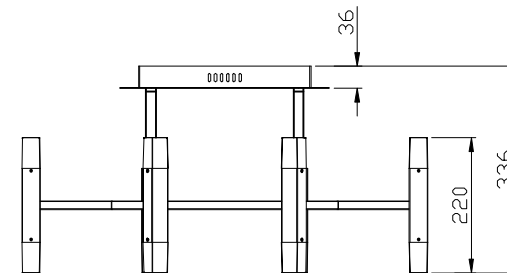

Рис. 1

Руководство по эксплуатации (паспорт)
светильник подвесной

VL7142L18 Miami

Руководство по эксплуатации (паспорт) светильник подвесной VL7142L18 Miami

Настоящее руководство по эксплуатации предназначено для ознакомления с принципом работы, техническими характеристиками, его сборке, подключению, эксплуатации, транспортировке, хранению и утилизации.

Информация о видах опасных воздействий Изделие не содержит опасных и вредных для здоровья человека веществ, которые могут выделяться в процессе эксплуатации в течение срока службы изделия при соблюдении правил его эксплуатации.

ПРЕДОСТЕРЕЖЕНИЕ: ПЕРЕМЕННОЕ НАПРЯЖЕНИЕ 220В ОПАСНО ДЛЯ ЖИЗНИ!

ОБЩИЕ СВЕДЕНИЯ

Светильник предназначен для общего освещения помещений.

Светильник соответствует требованиям ТР ТС 004/2011 «О безопасности низковольтного оборудования», ТР ТС 020/2011 "Электромагнитная совместимость технических средств". Товар сертифицирован.

ТЕХНИЧЕСКИЕ ХАРАКТЕРИСТИКИ

Напряжение питания (переменное)/Supply voltage (AC), V	100 - 240
Частота сети/Network frequency, Hz	50
Мощность светильника/Lamp power, W	72
Количество уровней яркости/Number of brightness levels, шт./pcs	1
Цветовая температура/Color temperature, K	4000
Степень защиты изделия/The degree of protection, IP	20
Тип подключения светильника/Lamp connection type	Клеммная колодка /Terminal block
Материал изделия/Product material	металл/metal
Относительная влажность/Relative humidity, %, не более/not more	80
Температура эксплуатации/Operating temperature	+5...+40°C
Габаритные размеры/Overall dimensions, мм/mm	D660*H336
Высота/Height, мм/mm (min-max)	H336
Срок службы светильника/Lamp service life, лет/years	5

КОМПЛЕКТНОСТЬ

В комплект поставки входит:

Светильник, шт.....	1
Упаковка, комплект.....	1
Руководство по эксплуатации (Паспорт), экз.....	1

ЭКСПЛУАТАЦИЯ

Меры безопасности

Внимание! Все работы по сборке и установке светильника должны осуществляться при отключенном питании сети!

- Запрещается пользоваться светильником в местах повышенной влажности (ванные комнаты и др.).
- Для чистки светильника необходимо использовать мягкую сухую ткань.
- Не используйте для чистки светильника химически активные и агрессивные чистящие средства.

СБОРКА, ПОДКЛЮЧЕНИЕ И УСТАНОВКА СВЕТИЛЬНИКА

В комплект поставки светильника включены крепежные элементы. Последовательность сборки и монтажа светильника, а также подключение к сети 220В, показана в рис. №1.

ОБСЛУЖИВАНИЕ

В качестве источников света в светильнике установлены светоизлучающие диоды, не требующие замены.

ТРАНСПОРТИРОВКА И ХРАНЕНИЕ

Транспортировка и хранение изделия должны производиться в упаковке с соблюдением мер предосторожности от механических повреждений и воздействия атмосферных осадков.

УТИЛИЗАЦИЯ

Изделие необходимо утилизировать согласно требованиям законодательства территории реализации.

ГАРАНТИЙНЫЕ ОБЯЗАТЕЛЬСТВА

- Гарантийный срок эксплуатации светильника составляет 12 месяцев со дня продажи, при условии соблюдения условий эксплуатации, изложенных в данном руководстве.
- Возврат/обмен светильника осуществляется у розничного продавца, реализовавшего товар потребителю, в сроки и по основаниям, установленным законодательством о защите прав потребителей.
- Возврат/обмен светильника осуществляется без механических повреждений и при полной комплектации.

ВОЗМОЖНЫЕ НЕИСПРАВНОСТИ И СПОСОБЫ ИХ УСТРАНЕНИЯ

Внимание! Все работы связанные, с устранением возможных неисправностей изделия, должны осуществляться при отключенном питании сети!