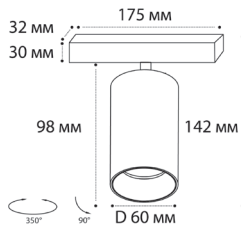

## Информация об изготовителе:

“ITALLINE”

Место нахождения: Китай, ROOM 805-807, NR.183 CHUNG CHUN ROAD, HUAKE INNOVATION SCIENCE AND TECHNOLOGY PARK SHIJE TOWN, DONGGUAN CITY, GUANGDONG 523290

Схема

Danny E1