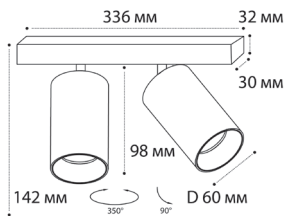

## Информация об изготовителе:

“ITALLINE”

Место нахождения: Китай, ROOM 805-807, NR.183 CHUNG CHUN ROAD, HUAKE INNOVATION SCIENCE AND TECHNOLOGY PARK SHIJE TOWN, DONGGUAN CITY, GUANGDONG 523290

Схема

Danny E1