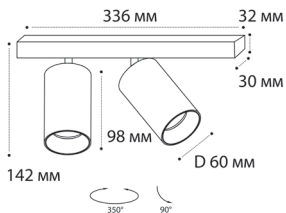

Схема

Danny E3

Danny E2 AS

Установка

Внимание!

Лампа в комплект поставки не входит.