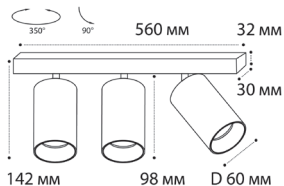

Схема

Danny E3

Установка

Внимание!

Лампа в комплект поставки не входит.