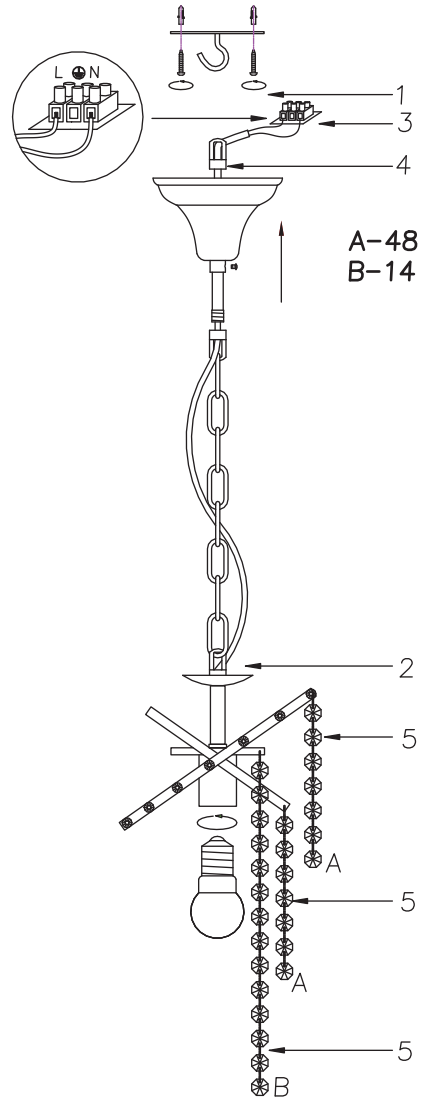

# INSTRUCTION

**MODEL: FR1129-PL-01-CH**

**1 x E14 (40w)**

FREYA-LIGHT.COM