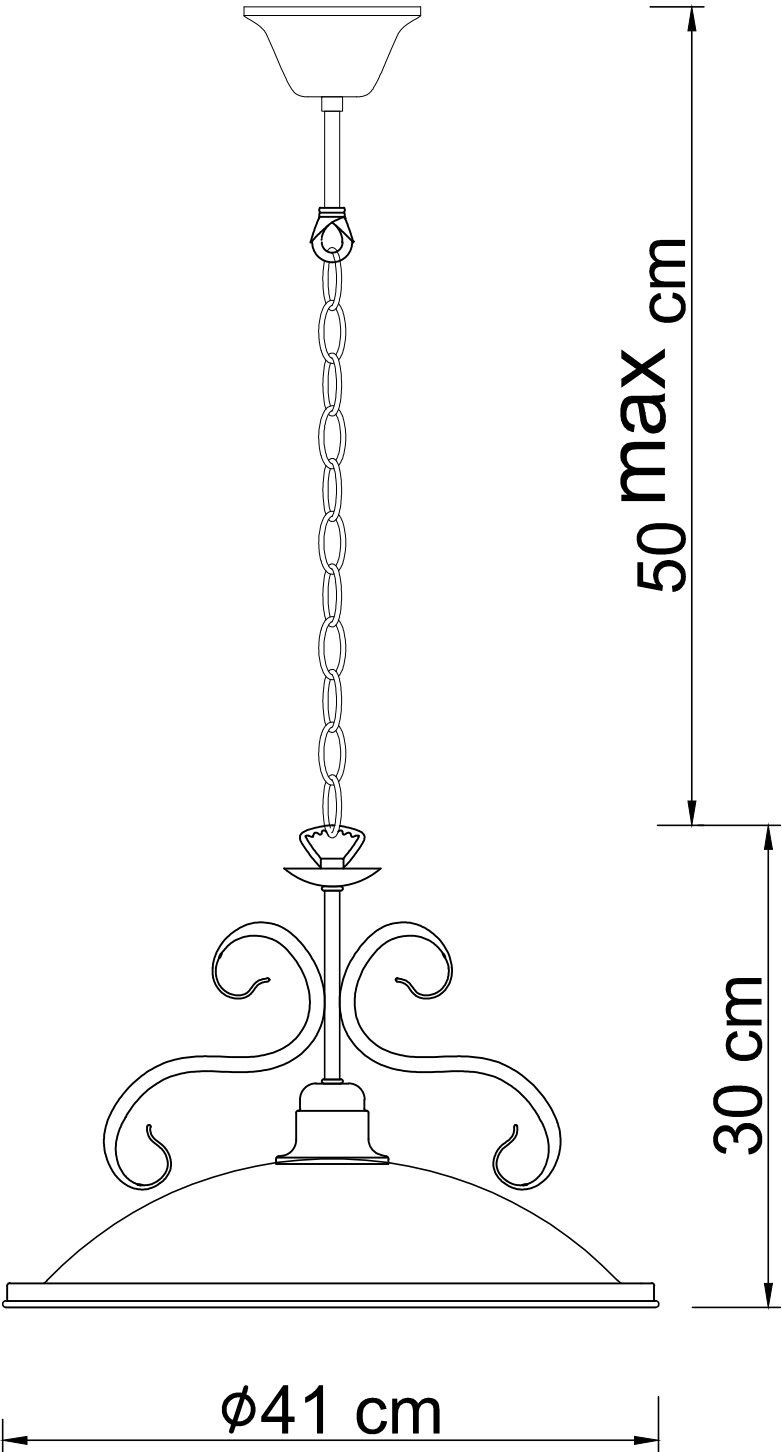

A6905SP-1AB

loop

11 cm

50 max cm

30 cm

∅41 cm