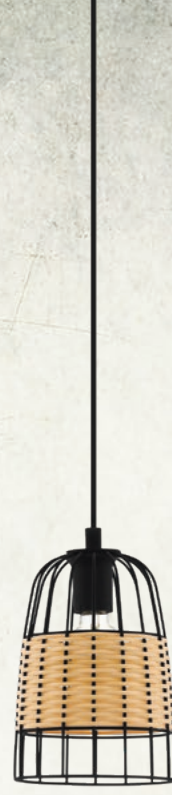

43311

43312

43313

### 43311 ANWICK

pendant light; steel, black / rattan, natural  
Hängeleuchte; Stahl, schwarz / Rattan, natur  
luminaire en suspension; acier, noir / rotin, nature

H 1100, Ø 370

E27 1x 40W

9 002759 433116

### 43312 ANWICK

pendant light; steel, black / rattan, natural  
Hängeleuchte; Stahl, schwarz / Rattan, natur  
luminaire en suspension; acier, noir / rotin, nature

H 1100, Ø 500

E27 1x 40W

9 002759 433123