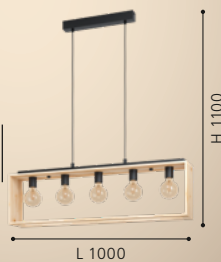

43413

43414

43415

43413 FAMBOROUGH

pendant light; steel, wood, black, natural
 Hängeleuchte; Stahl, Holz, schwarz, natur
 luminaire en suspension; acier, bois, noir, nature

L 160, B 105, H 1100

E27 1x 40W

9 002759 434137

43414 FAMBOROUGH

pendant light; steel, wood, black, natural
 Hängeleuchte; Stahl, Holz, schwarz, natur
 luminaire en suspension; acier, bois, noir, nature

L 1000, B 160, H 1100

E27 5x 40W

9 002759 434144

43415 FAMBOROUGH

table light; steel, wood, black, natural
 Tischleuchte; Stahl, Holz, schwarz, natur
 luminaire de table; acier, bois, noir, nature

L 165, B 100, H 400, Base: B 160, T 100

E27 1x 40W

9 002759 434151