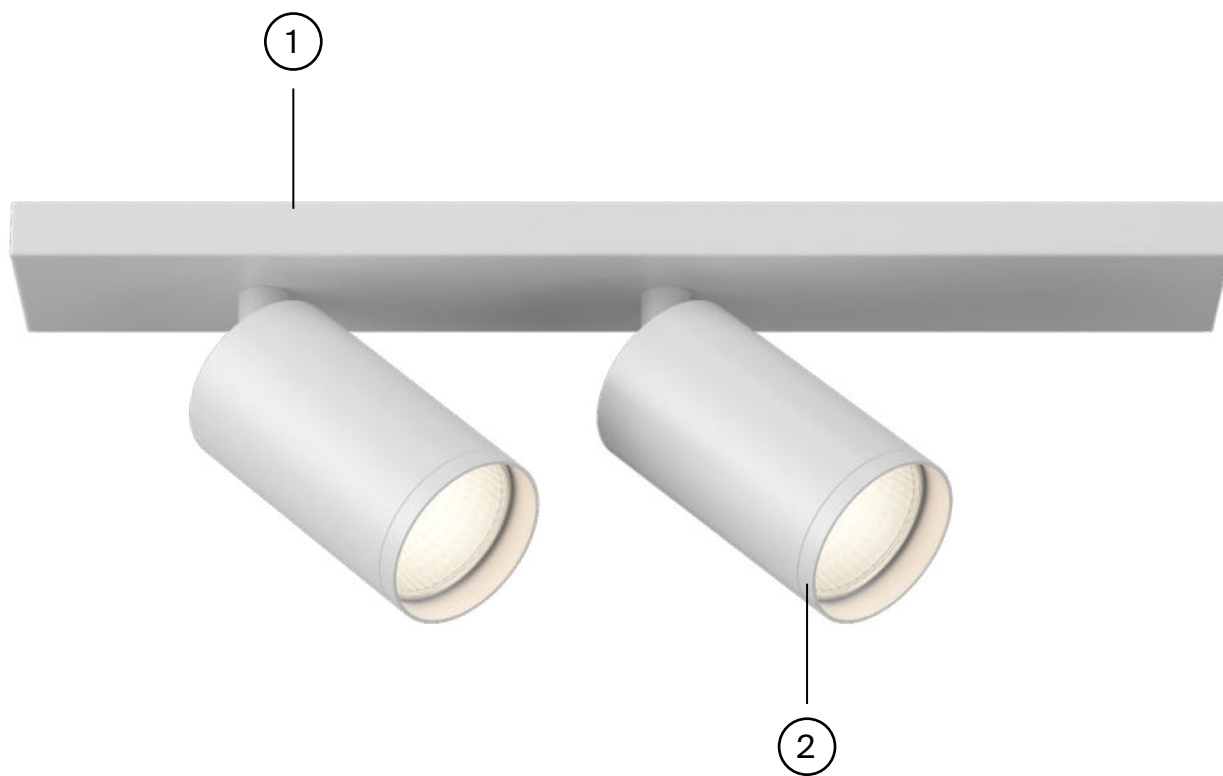

АРТИКУЛ: C051CL-2W

MAYTONI
DECORATIVE LIGHTING

АРТИКУЛ	ФОТО
<p>① C051CL-02W</p>	
<p>② TRA020-01W (2 ШТ)</p>	