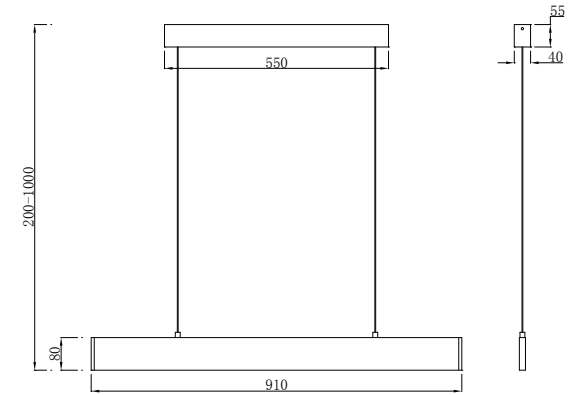

# Instruction

P010PL-L23W4K

MAX 23W  
1900 Lumen

Model: P010PL-L23W4K  
Collection: Pendant  
Series: Step

Pendant Lamps