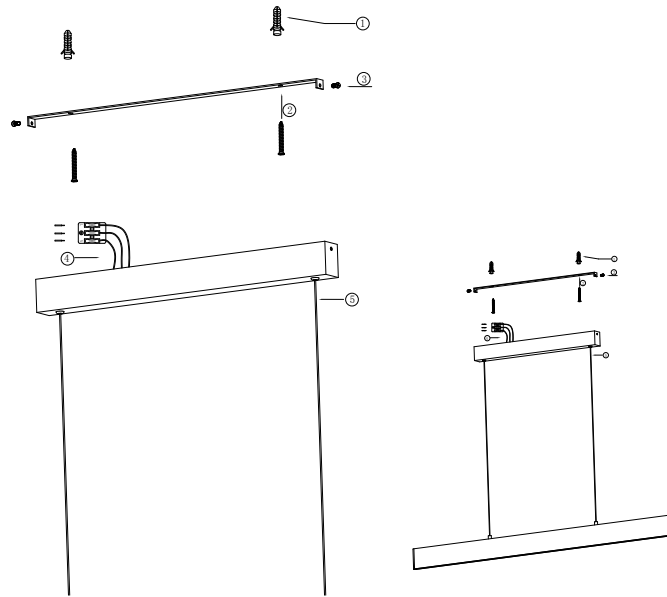

# Instruction

P010PL-L23W4K

MAX 23W  
1900 Lumen

Model: P010PL-L23W4K  
Collection: Pendant  
Series: Step

Pendant Lamps