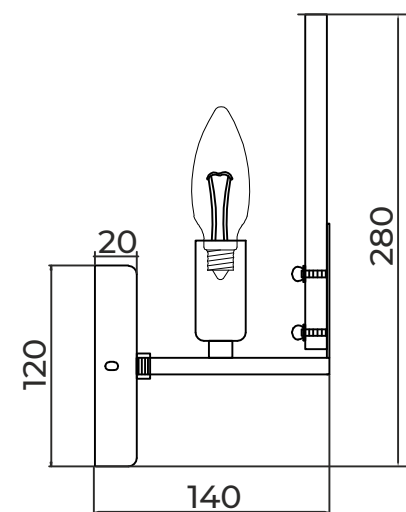

Рис. 1

Руководство по эксплуатации (паспорт)
светильник настенный

VL1951W01 ARIA

Руководство по эксплуатации (паспорт)

светильник настенный

VL1951W01 ARIA

Настоящее руководство по эксплуатации предназначено для ознакомления с принципом работы, техническими характеристиками, его сборке, подключению, эксплуатации, транспортировке, хранению и утилизации.

Информация о видах опасных воздействий Изделие не содержит опасных и вредных для здоровья человека веществ, которые могут выделяться в процессе эксплуатации в течение срока службы изделия при соблюдении правил его эксплуатации.

ПРЕДОСТЕРЕЖЕНИЕ: ПЕРЕМЕННОЕ НАПРЯЖЕНИЕ 220В ОПАСНО ДЛЯ ЖИЗНИ!
ОБЩИЕ СВЕДЕНИЯ

Светильник предназначен для общего освещения помещений.

Светильник соответствует требованиям ТР ТС 004/2011 «О безопасности низковольтного оборудования», ТР ТС 020/2011 "Электромагнитная совместимость технических средств". Товар сертифицирован.

ТЕХНИЧЕСКИЕ ХАРАКТЕРИСТИКИ

Напряжение питания (переменное)/Supply voltage (AC), V	220 - 240
Частота сети/Network frequency, Hz	50
Мощность светильника/Lamp power, W	40
Количество уровней яркости/Number of brightness levels, шт./pcs	1
Цветовая температура/Color temperature, K	4000
Степень защиты изделия/The degree of protection, IP	20
Тип подключения светильника/Lamp connection type	Клеммная колодка /Terminal block
Материал изделия/Product material	металл/metal
Относительная влажность/Relative humidity, %, не более/not more	80
Температура эксплуатации/Operating temperature	+5..+40°C
Габаритные размеры/Overall dimensions, мм/mm	L100xW140xH280
Высота/Height, мм/mm (min-max)	280
Срок службы светильника/Lamp service life, лет/years	5

КОМПЛЕКТНОСТЬ

В комплект поставки входит:

Светильник, шт.....	1
Упаковка, комплект.....	1
Руководство по эксплуатации (Паспорт), экз.....	1

ЭКСПЛУАТАЦИЯ

Меры безопасности

Внимание! Все работы по сборке и установке светильника должны осуществляться при отключенном питании сети!

- Запрещается пользоваться светильником в местах повышенной влажности (ванные комнаты и др.).
- Для чистки светильника необходимо использовать мягкую сухую ткань.
- Не используйте для чистки светильника химически активные и агрессивные чистящие средства.

СБОРКА, ПОДКЛЮЧЕНИЕ И УСТАНОВКА СВЕТИЛЬНИКА

В комплект поставки светильника включены крепежные элементы. Последовательность сборки и монтажа светильника, а также подключение к сети 220В, показана в рис. №1.

ОБСЛУЖИВАНИЕ

В качестве источников света в светильнике установлены светоизлучающие диоды, не требующие замены.

ТРАНСПОРТИРОВКА И ХРАНЕНИЕ

Транспортировка и хранение изделия должны производиться в упаковке с соблюдением мер предосторожности от механических повреждений и воздействия атмосферных осадков.

УТИЛИЗАЦИЯ

Изделие необходимо утилизировать согласно требованиям законодательства территории реализации.

ГАРАНТИЙНЫЕ ОБЯЗАТЕЛЬСТВА

- Гарантийный срок эксплуатации светильника составляет 12 месяцев со дня продажи, при условии соблюдения условий эксплуатации, изложенных в данном руководстве.
- Возврат/обмен светильника осуществляется у розничного продавца, реализовавшего товар потребителю, в сроки и по основаниям, установленным законодательством о защите прав потребителей.
- Возврат/обмен светильника осуществляется без механических повреждений и при полной комплектации.

ВОЗМОЖНЫЕ НЕИСПРАВНОСТИ И СПОСОБЫ ИХ УСТРАНЕНИЯ

Внимание! Все работы связанные, с устранением возможных неисправностей изделия, должны осуществляться при отключенном питании сети!