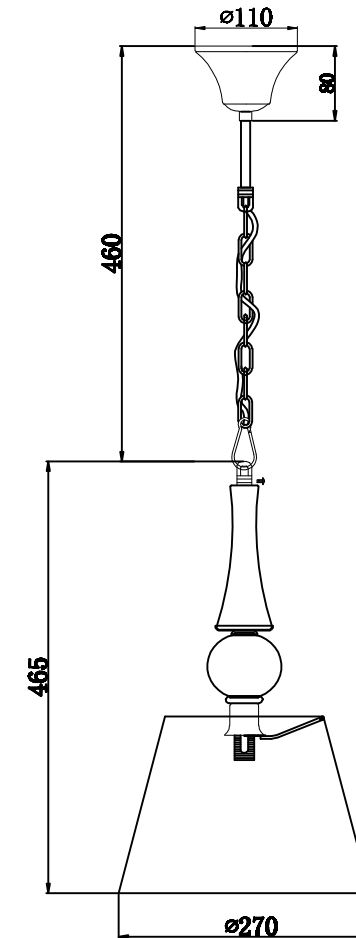

Руководство по эксплуатации (паспорт)
светильник подвесной

VL1973P01 Percy