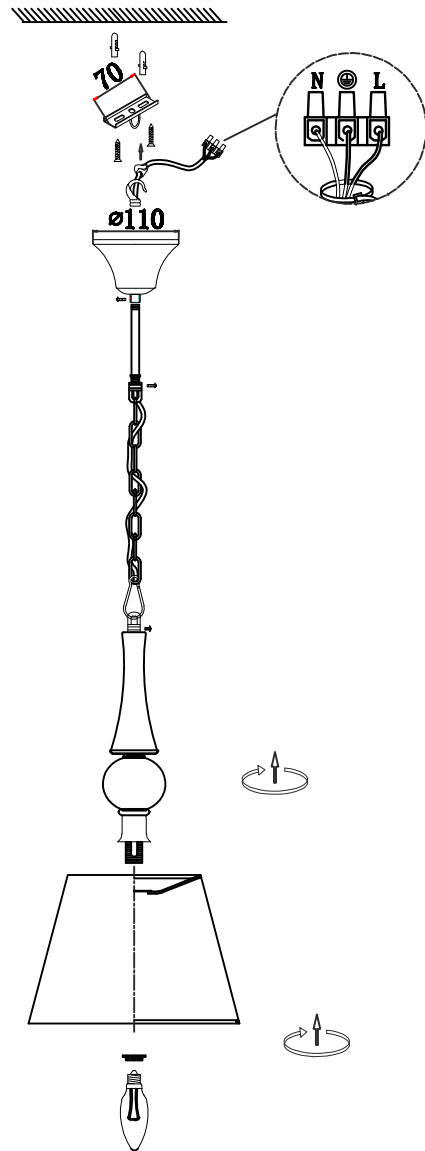

Рис. 1

Руководство по эксплуатации (паспорт)
светильник подвесной

VL1973P01 Percy

Руководство по эксплуатации (паспорт) светильник подвесной VL1973P01 Percy

Настоящее руководство по эксплуатации предназначено для ознакомления с принципом работы, техническими характеристиками, его сборке, подключению, эксплуатации, транспортировке, хранению и утилизации.

ТЕХНИЧЕСКИЕ ХАРАКТЕРИСТИКИ

Напряжение питания (переменное)/Supply voltage (AC), V	220 - 240
Частота сети/Network frequency, Hz	50
Мощность светильника/Lamp power, W	40
Количество уровней яркости/Number of brightness levels, шт./pcs	1
Цветовая температура/Color temperature, K	4000
Степень защиты изделия/The degree of protection, IP	20
Тип подключения светильника/Lamp connection type	Клеммная колодка /Terminal block
Материал изделия/Product material	металл/metal
Относительная влажность/Relative humidity, %, не более/not more	80
Температура эксплуатации/Operating temperature	+5...+40°C
Габаритные размеры/Overall dimensions, мм/mm	D270 H465/925
Высота/Height, мм/mm (min-max)	465/925
Срок службы светильника/Lamp service life, лет/years	5