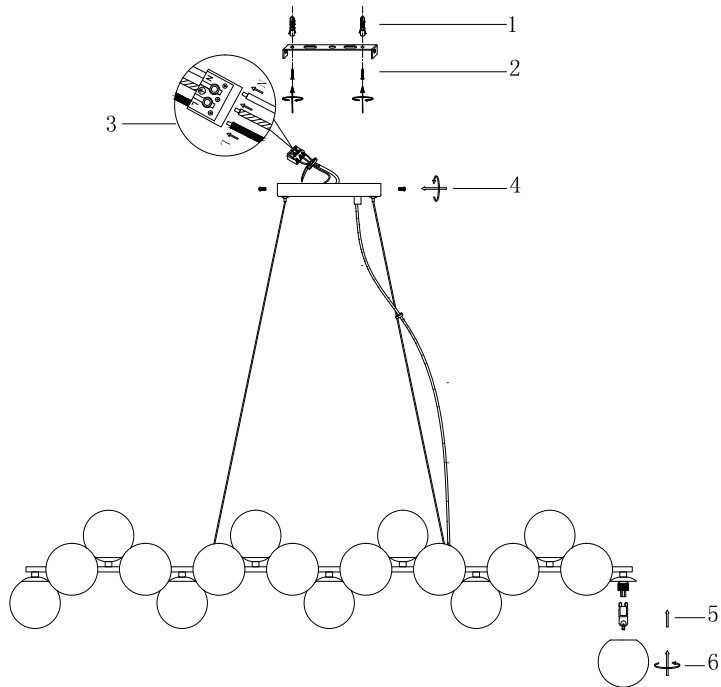

# Instruction

MOD547PL-25CH

25 x G9 (28W)

Model: MOD547PL-25CH  
Collection: Modern  
Series: Dallas

Pendant Lamps