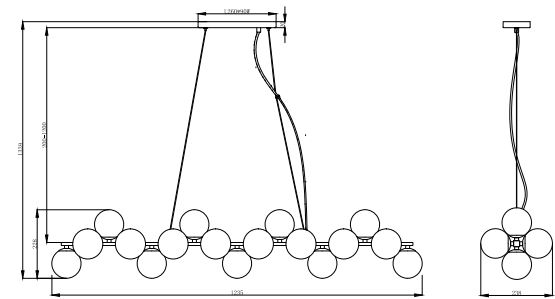

# Instruction

MOD547PL-25CH

25 x G9 (28W)

Model: MOD547PL-25CH  
Collection: Modern  
Series: Dallas

Pendant Lamps