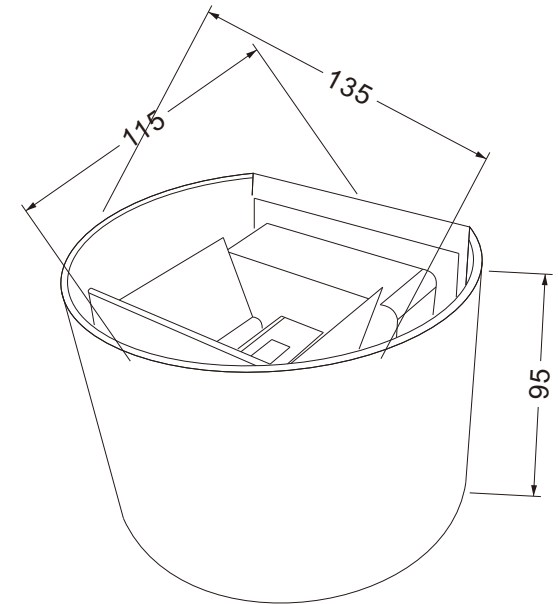

## O573WL-L6B

Gross Weight: 0,72 kg

Color: Black

Net Weight: 0,65 kg

Material: Metal

Volume: 0,001903 m3

Weight and Volume Margin of Error: ±10%

MAX 6W  
360 Lumen