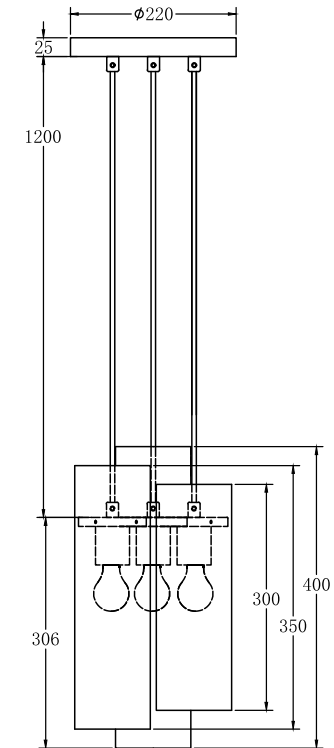

Руководство по эксплуатации (паспорт)
светильник подвесной

VL2092P03 Miele