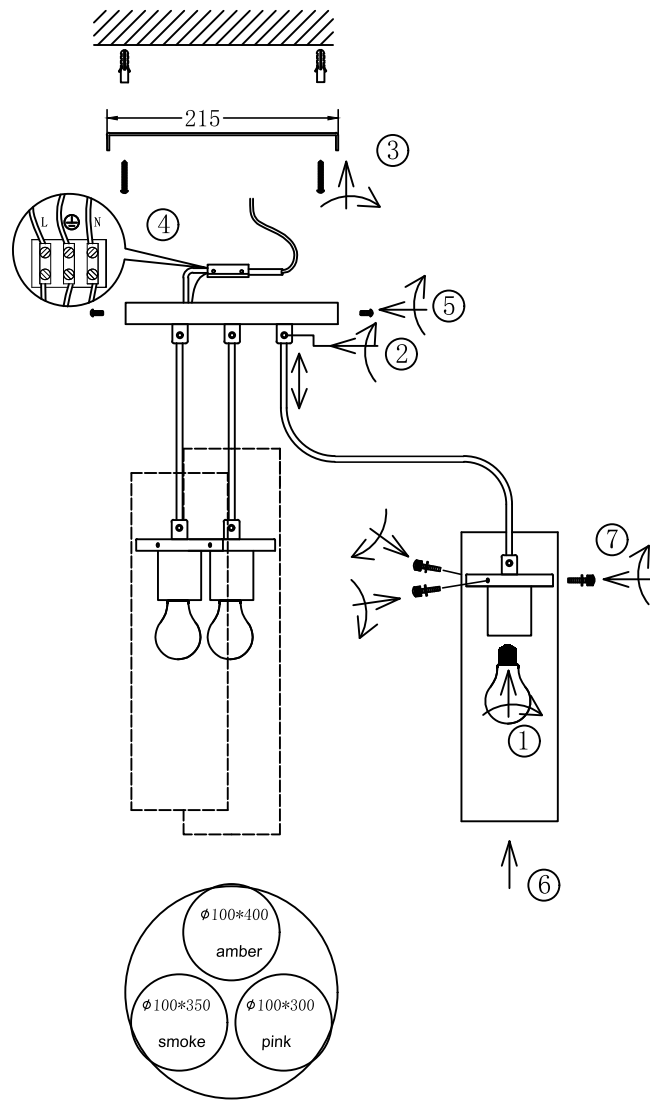

Рис. 1

Руководство по эксплуатации (паспорт)
светильник подвесной

VL2092P03 Miele

Руководство по эксплуатации (паспорт) светильник подвесной VL2092P03 Miele

Настоящее руководство по эксплуатации предназначено для ознакомления с принципом работы, техническими характеристиками, его сборке, подключению, эксплуатации, транспортировке, хранению и утилизации.

ТЕХНИЧЕСКИЕ ХАРАКТЕРИСТИКИ

Напряжение питания (переменное)/Supply voltage (AC), V	220 - 240
Частота сети/Network frequency, Hz	50
Мощность светильника/Lamp power, W	40
Количество уровней яркости/Number of brightness levels, шт./pcs	1
Цветовая температура/Color temperature, K	4000
Степень защиты изделия/The degree of protection, IP	20
Тип подключения светильника/Lamp connection type	Клеммная колодка /Terminal block
Материал изделия/Product material	металл/metal
Относительная влажность/Relative humidity, %, не более/not more	80
Температура эксплуатации/Operating temperature	+5...+40°C
Габаритные размеры/Overall dimensions, мм/mm	D220 H306/1200
Высота/Height, мм/mm (min-max)	306/1200
Срок службы светильника/Lamp service life, лет/years	5