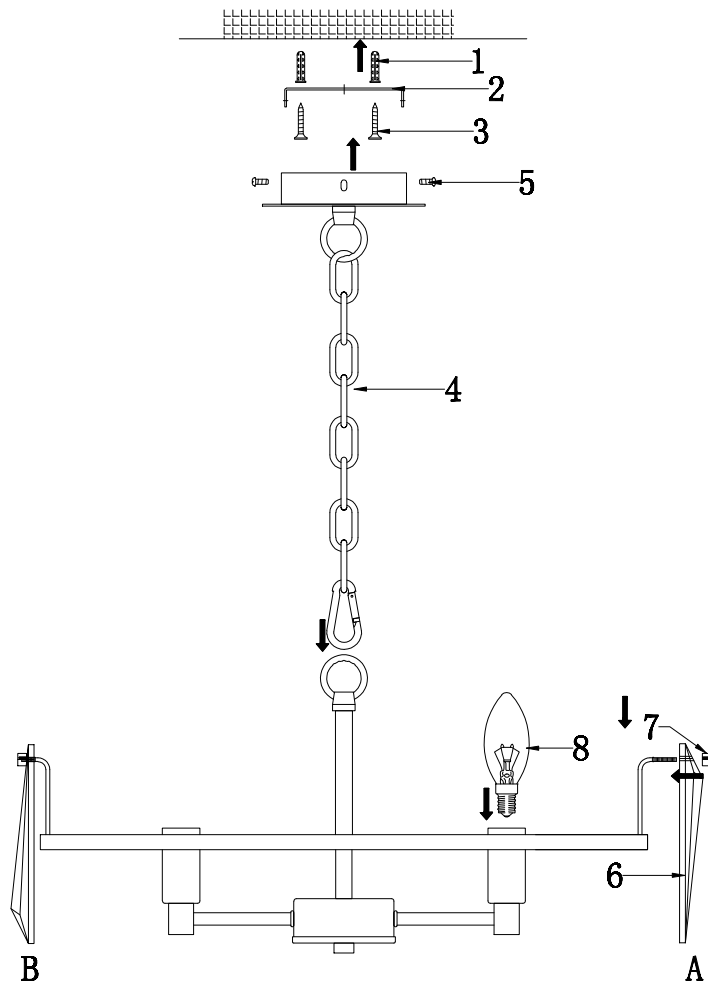

Instruction

MOD043PL-06CH

6 x E14 (60W)

Model: MOD043PL-06CH
Collection: Modern
Series: Puntos

Pendant Lamps