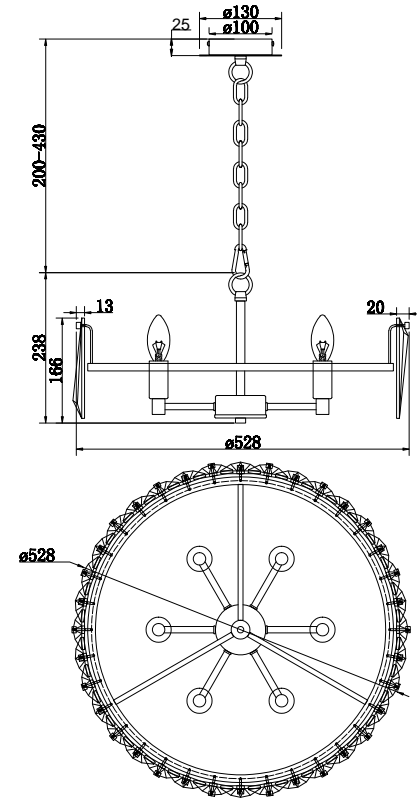

Instruction

MOD043PL-06CH

6 x E14 (60W)

Model: MOD043PL-06CH
Collection: Modern
Series: Puntos

Pendant Lamps