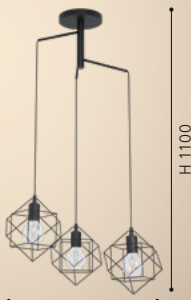

43366

43366 STRAITON

pendant light; steel, black
 Hängeleuchte; Stahl, schwarz
 luminaire en suspension; acier, noir

H 1100, Ø 645

E27

3x 60W

H 1100

Ø 645