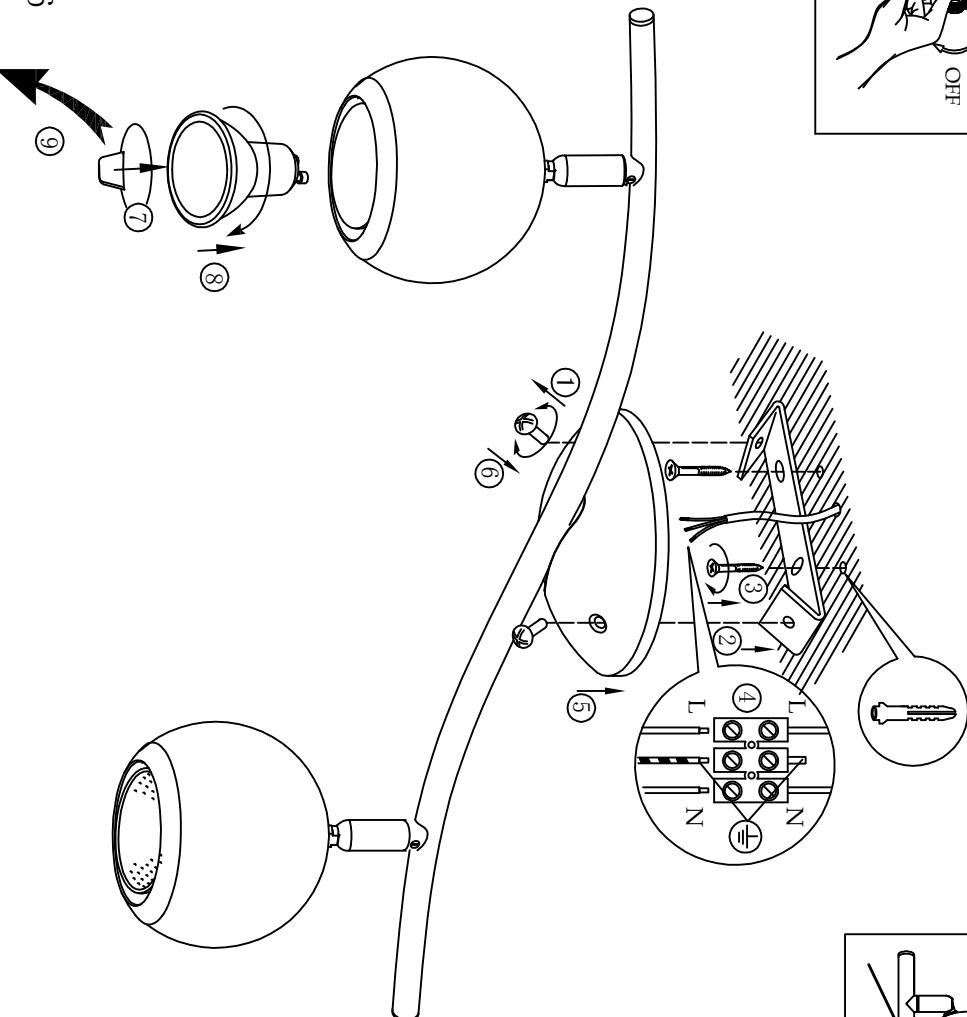

B

BLA31006

A5印刷

		东莞东进照明有限公司		名称	20121220-B两头射灯
绘图	张福华		货号	31006	
校对			通用货号		
检查		版次	V: 1.0		
审核		日期	20130326		
approved by EGL0					