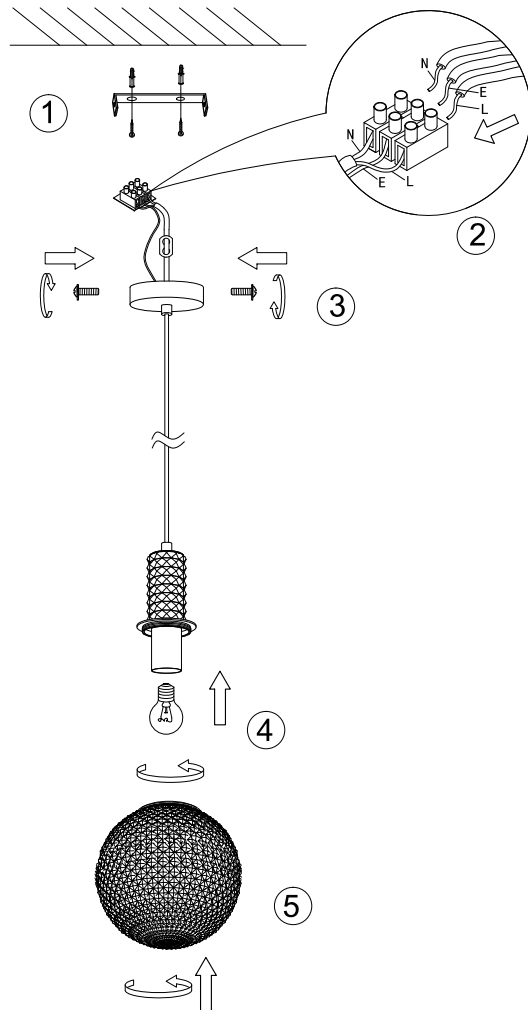

Instruction

P029PL-01CH

1 x E27 (40W)

Model: P029PL-01CH
Collection: Pendant
Series: Milagro

Pendant Lamps