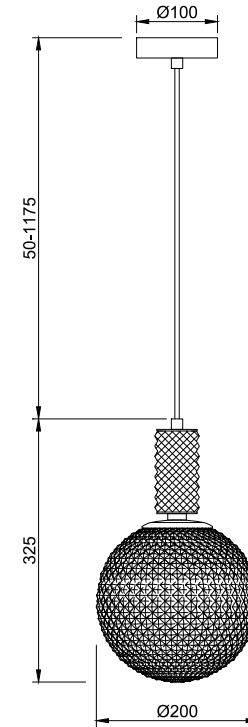

Instruction

P029PL-01CH

1 x E27 (40W)

Model: P029PL-01CH
Collection: Pendant
Series: Milagro

Pendant Lamps