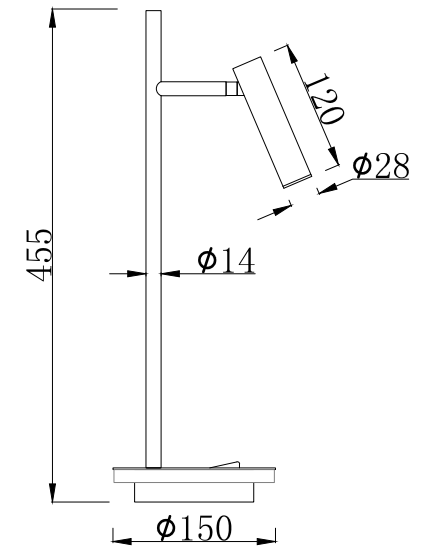

Instruction

Z010TL-L8W3K

MAX 8W
554 Lumen

Model: Z010TL-L8W3K
Collection: Table & Floor
Series: Estudio

Table Lamps