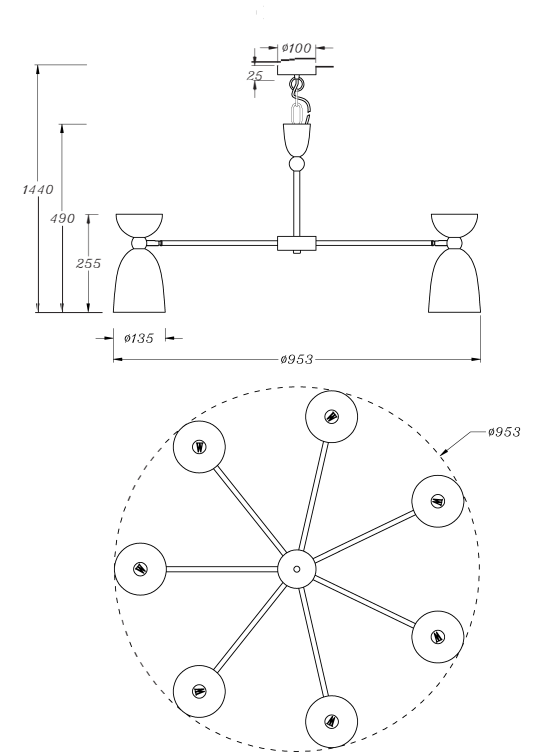

# Instruction

MOD113PL-07W

7 x E14 (40W)

Model: MOD113PL-07W

Collection: Modern

Pendant Lamps