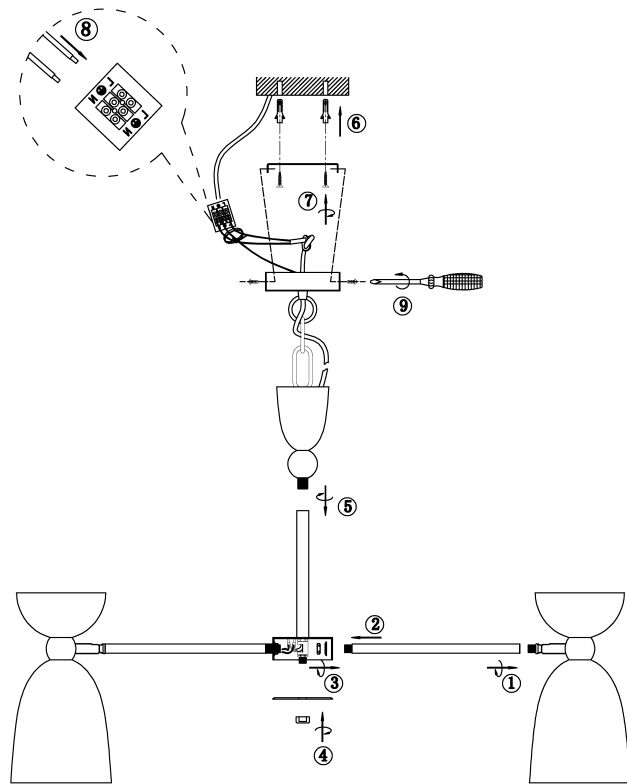

# Instruction

MOD113PL-07W

7 x E14 (40W)

Model: MOD113PL-07W

Collection: Modern

Pendant Lamps