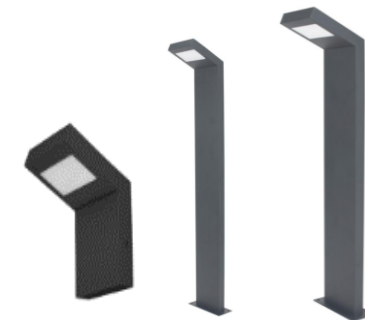

gauss

Садово-парковые светильники

Структура ассортимента садово-парковых светильников Gauss

| E27 – настенные, напольные | GU10, GU10x2 - архитектурные | GU10, GU10x2 - фасадные | GU10, GU10x2 – ландшафтные | LED – настенные, напольные |
|---|--------------------------------------|--------------------------------------|--------------------------------------|---|
| Vega, Aura, Clio | Cube, Enigma, Sigma | Sonata | Sonata | Electra |
| 60 W | 35/50 W | 35 W | 35W | 10 W |
| E27 | GU10/GU10x2 | GU10/GU10x2 | GU10/GU10x2 | 4000K/ 600 lm |
| IP54 | IP54 | IP54 | IP54 | IP54 |
| Настенные (5 SKU), напольные (6 SKU) | Настенные (7 SKU) | Настенные (4 SKU) | Напольные/ грунтовые (4 SKU) | Настенный (1 SKU), напольные (2 SKU) |
| -40 ⁰ до +50 ⁰ | -40 ⁰ до +50 ⁰ | -40 ⁰ до +50 ⁰ | -40 ⁰ до +50 ⁰ | -40 ⁰ до +50 ⁰ |
| 170 – 240 V | 170 – 240 V | 170 – 240 V | 170 – 240 V | 170 – 240 V |
| Цветная коробка | Цветная коробка | Цветная коробка | Цветная коробка | Цветная коробка |

Характеристики

- Мощность: 35W, 2x35W
- Свечение: одна сторона/две стороны
- Материал: алюминий
- Цоколь: GU10, 2xGU10
- Пылевлагозащита: IP54
- -40С до +50С устойчив к жаре и холоду
- Гарантия: 2 года