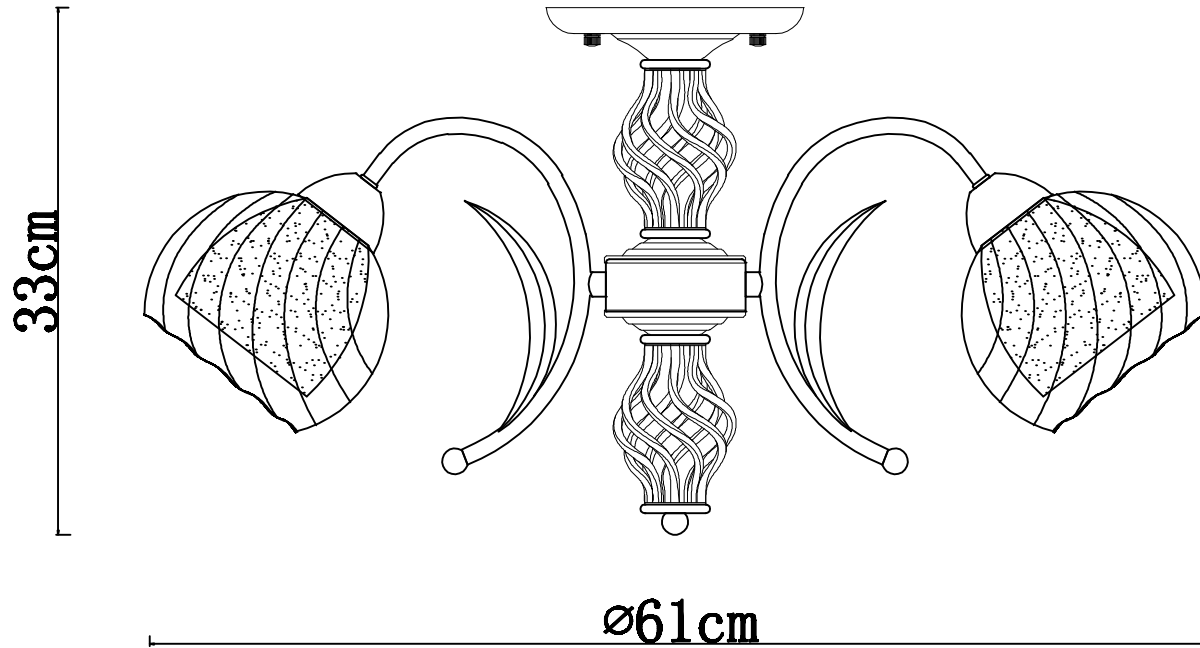

bracket

ø15cm

A1607PL-3AB