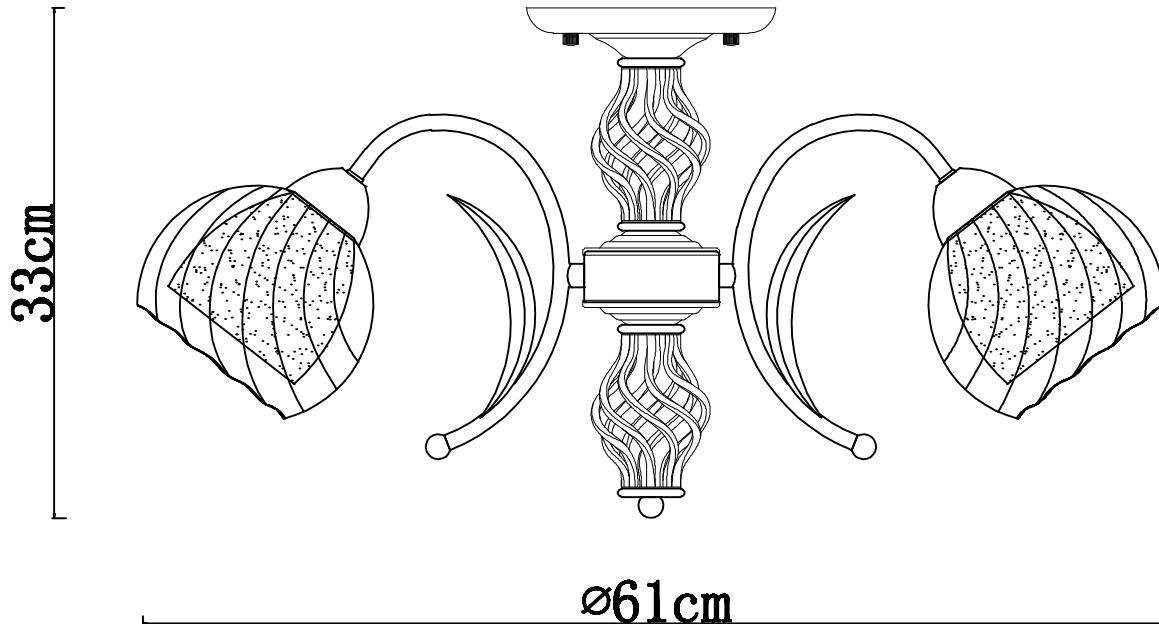

bracket

ø15cm

A1607PL-5AB