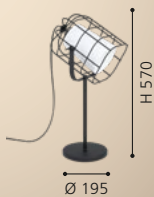

43421

43421 BITTAMS

table light; steel, black / fabric, white
Tischleuchte; Stahl, schwarz / Textil, weiss
luminaire de table; acier, noir / tissu, blanc

L 275, B 260, H 570, Base: Ø 195

E27

1x 10W

9 002759 434212